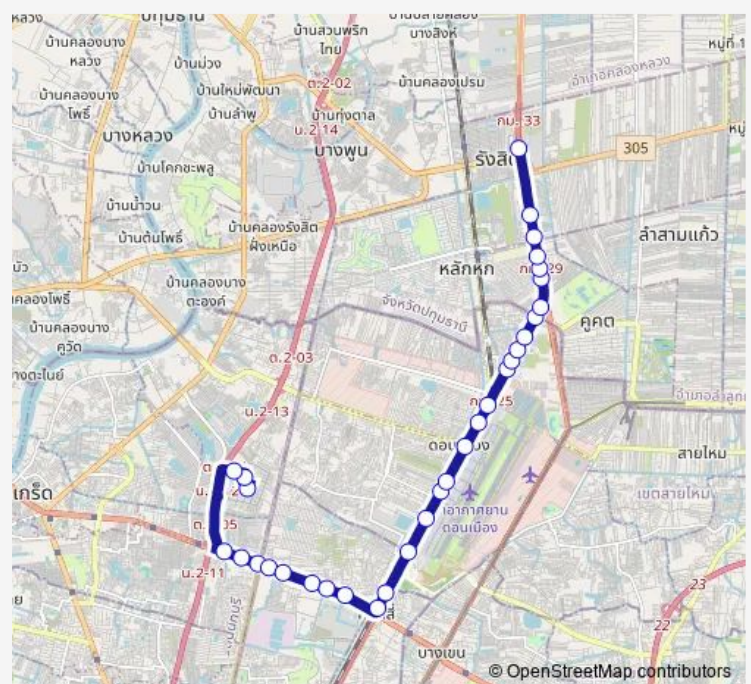

ตลาดใหม่ดอนเมือง (ฝั่งวิภาวดี);Don Mueang New Market (Vibhavadi side)

วัดดอนเมือง (ฝั่งวิภาวดี);Wat Don Mueang (Vibhavadi side)

Route schedule

จุดขึ้นลง;visual stop — ตรงข้ามฟิวเจอร์พาร์ครังสิต (จุดที่ 2);-
Opposite Future Park Rangsit (point 2)

Monday	00:00
Tuesday	00:00
Wednesday	00:00
Thursday	00:00
Friday	00:00
Saturday	00:00
Sunday	00:00

Route info

Direction: จุดขึ้นลง;visual stop

Stops: 32

Trip Duration: 1 hour 2 min

■ ต.154 — เมืองทองธานี - ห้างสรรพสินค้าฟิวเจอร์ปาร์ครังสิต;Muang Thong Thani - Future Park Rangsit...