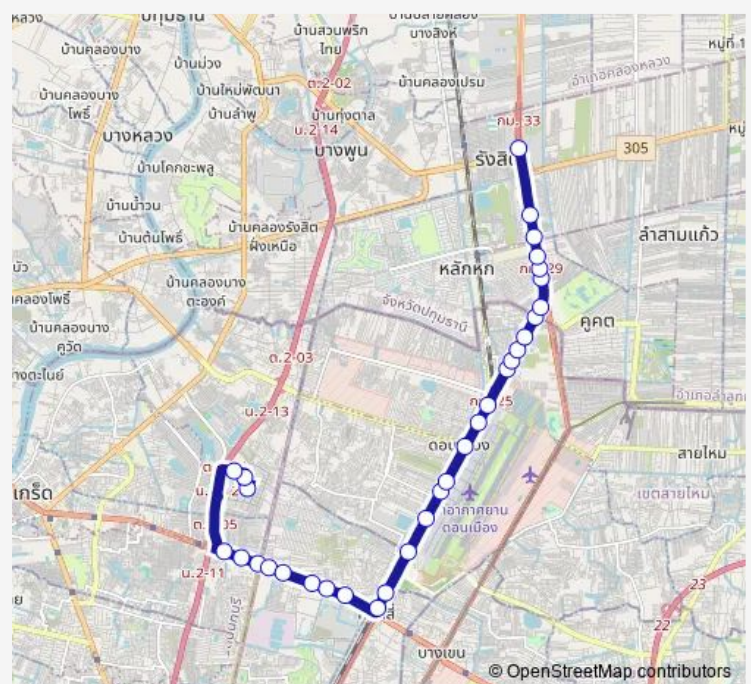

ตลาดใหม่ดอนเมือง (ฝั่งวิภาวดี);Don Mueang New Market (Vibhavadi side)

วัดดอนเมือง (ฝั่งวิภาวดี);Wat Don Mueang (Vibhavadi side)

Route schedule

จุดขึ้นลง;visual stop — ตรงข้ามฟิวเจอร์พาร์ครังสิต (จุดที่ 2);-
Opposite Future Park Rangsit (point 2)

Monday	00:00
Tuesday	00:00
Wednesday	00:00
Thursday	00:00
Friday	00:00
Saturday	00:00
Sunday	00:00

Route info

Direction: จุดขึ้นลง;visual stop

Stops: 32

Trip Duration: 1 hour 2 min

■ ต.154 — เมืองทองธานี - ห้างสรรพสินค้าฟิวเจอร์ปาร์ครังสิต;Muang Thong Thani - Future Park Rangsit...