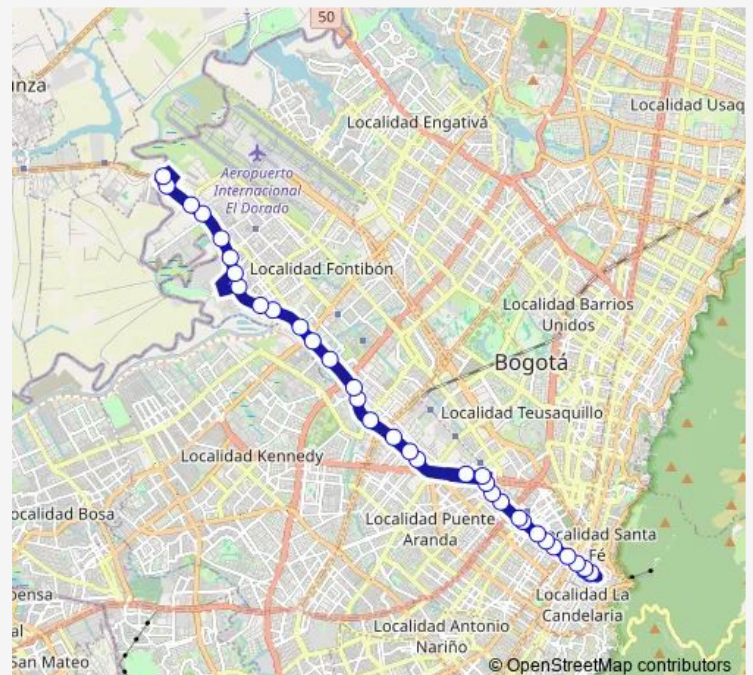

Direction

KR 137a - CL 17a — AC 19 - KR 8

35 stops

[Open route schedule](#)

KR 137a - CL 17a

CL 17D - KR 135

KR 135 - CL 17c

AV. Centenario - KR 134a-53

AV. Centenario - AK 60

Route schedule

KR 137a - CL 17a — AC 19 - KR 8

Monday 04:00-23:14

Tuesday 04:00-23:14

Wednesday 04:00-23:14

Thursday 04:00-23:14

Friday 04:00-23:14

Saturday 04:00-23:14

Sunday 04:00-23:14

Route info

Direction: KR 137a - CL 17a

Stops: 35

Trip Duration: 1 hour 9 min

AV. Centenario - KR 56

AV. Americas - KR 44

Route info

Direction: AC 19 - KR 5

Stops: 35

Trip Duration: 0 hour 45 min

AV. Centenario - KR 96b

AV. Centenario - KR 96h

Br. Barichara

AV. Centenario - KR 106