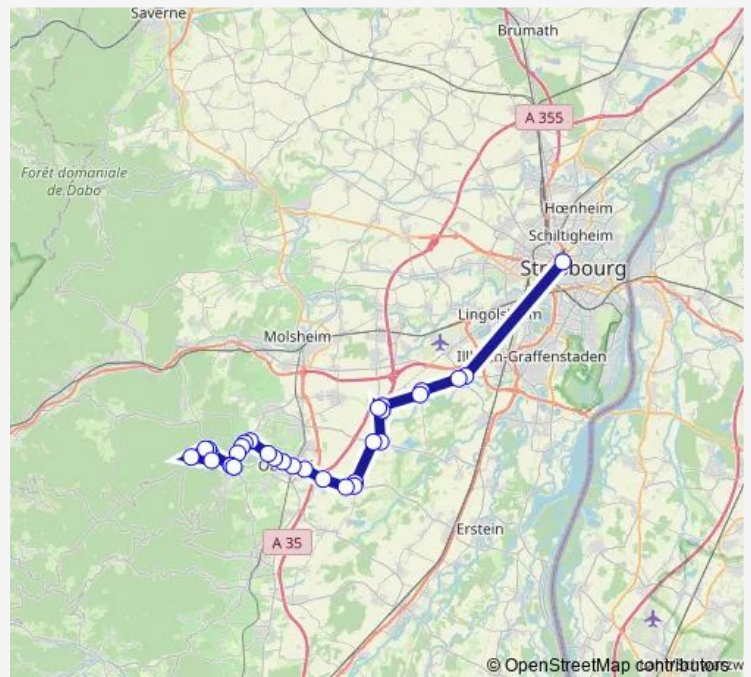

Selhof-Centre

Gare - Paul Emile Victor

Collège Europe

Pont de l'Ehn

Route d'Erstein

Croix

Mairie

Rue Basse

Thursday 06:15-18:00

Friday 06:15-18:00

Saturday 12:20

Sunday —

**Route info**

Direction: Klingenthal - Wolfsgrub

Stops: 28

Trip Duration: 1 hour 16 min

## Direction

Gare Routière des Halles — Klingenthal - Dreistein

30 stops

[Open route schedule](#)

Gare Routière des Halles

Collège de la Fontaine

Mairie

Station de pompage