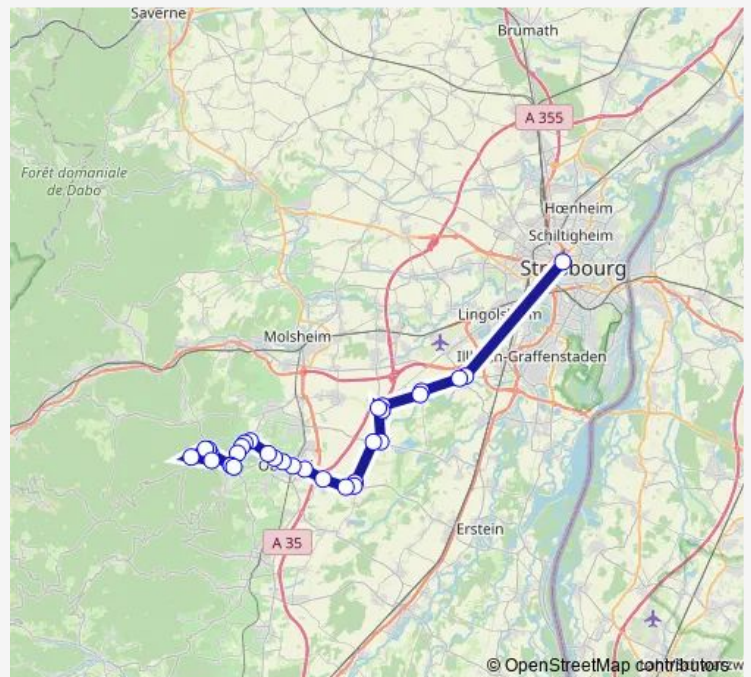

Selhof-Centre

Gare - Paul Emile Victor

Collège Europe

Pont de l'Ehn

Route d'Erstein

Croix

Mairie

Rue Basse

Thursday 06:15-18:00

Friday 06:15-18:00

Saturday 12:20

Sunday —

Route info

Direction: Klingenthal - Wolfsgrub

Stops: 28

Trip Duration: 1 hour 14 min

## Direction

Gare Routière des Halles — Klingenthal - Dreistein

30 stops

[Open route schedule](#)

Gare Routière des Halles

Collège de la Fontaine

Mairie

Station de pompage