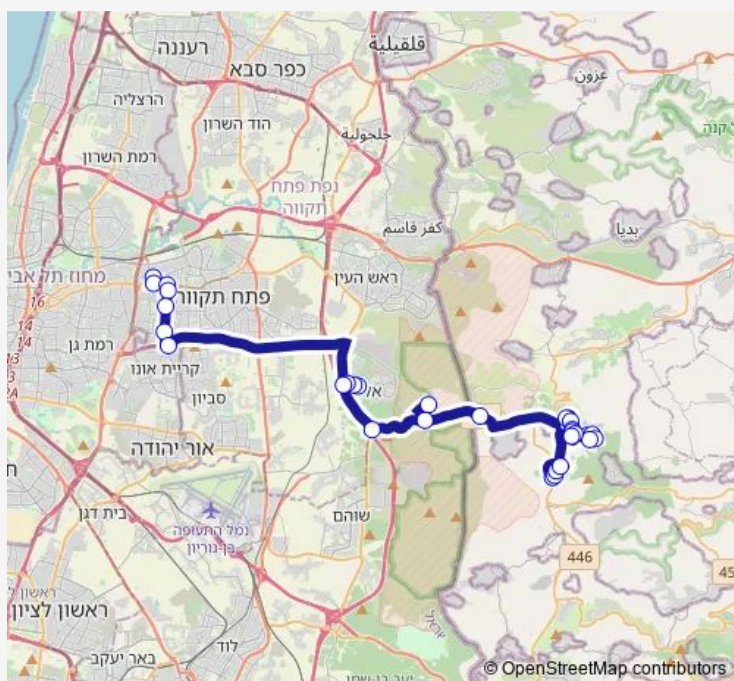

דרך יצחק רבין/טובה ושמרון דרנגר

דרך יצחק רבין/העצמאות

מחלף אונו

רבי יהודה הנשיא/חוני המעגל

ישיבת הר'ן/רבי יהודה הנשיא

רבי יהודה הנשיא/חוני המעגל

צומת אלעד

צומת גבעת כ"ח

מחנה נחשונים ש'ג

כביש 465

מחסום רנתיס

לבונה/דבורנית

לבונה/ערבה

לבונה/האלה

לבונה/אשחר

לבונה/מעלה הזית

### Route schedule

עמל/שלמה מיכאליס — מעלה הזית/הברוש

Monday	08:00-20:00
Tuesday	08:00-20:00
Wednesday	08:00-20:00
Thursday	08:00-20:00
Friday	—
Saturday	—
Sunday	08:00-20:00

### Route info

Direction: עמל/שלמה מיכאליס

Stops: 31

Trip Duration: 0 hour 55 min

257 — עמל/שלמה מיכאליס-פתח תקווה->מעלה הזית/ הברוש-בית אריה-20

פריחת השקד/דולב

פריחת השקד

מעלה הזית א