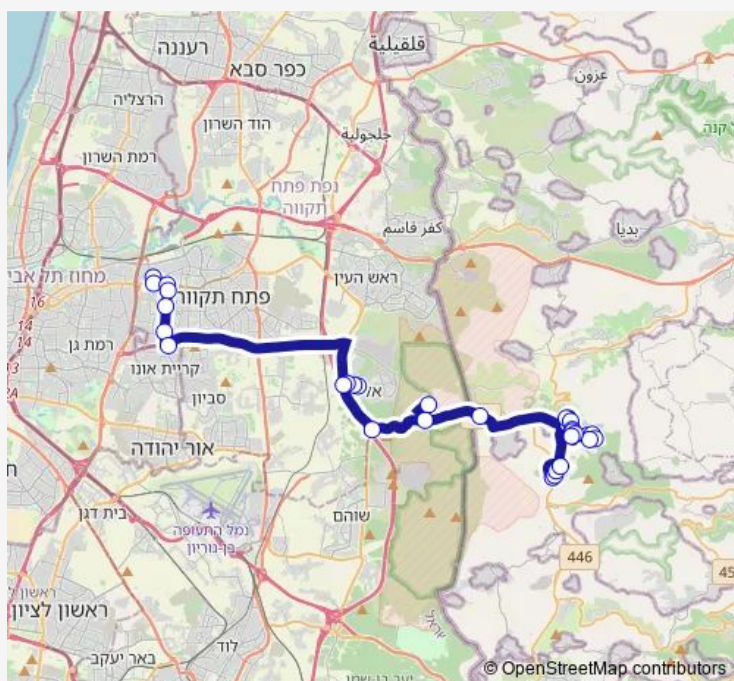

צומת אלעד

צומת גבעת כ"ח

מחנה נחשונים ש'ג

כביש 465

מחסום רנתיס

לבונה/דבורנית

לבונה/ערבה

לבונה/האלה

לבונה/אשחר

לבונה/מעלה הזית

מעלה הזית/לבונה

Route schedule

עמל/שלמה מיכאליס — מעלה הזית/הברוש

| | |
|-----------|-------------|
| Monday | 08:00-20:00 |
| Tuesday | 08:00-20:00 |
| Wednesday | 08:00-20:00 |
| Thursday | 08:00-20:00 |
| Friday | — |
| Saturday | — |
| Sunday | 08:00-20:00 |

Route info

Direction: עמל/שלמה מיכאליס

Stops: 31

Trip Duration: 0 hour 55 min

257 — עמל/שלמה מיכאליס-פתח תקווה->מעלה הזית/הברוש-בית אריה-20

BusMaps

פריחת השקד/דולב

פריחת השקד