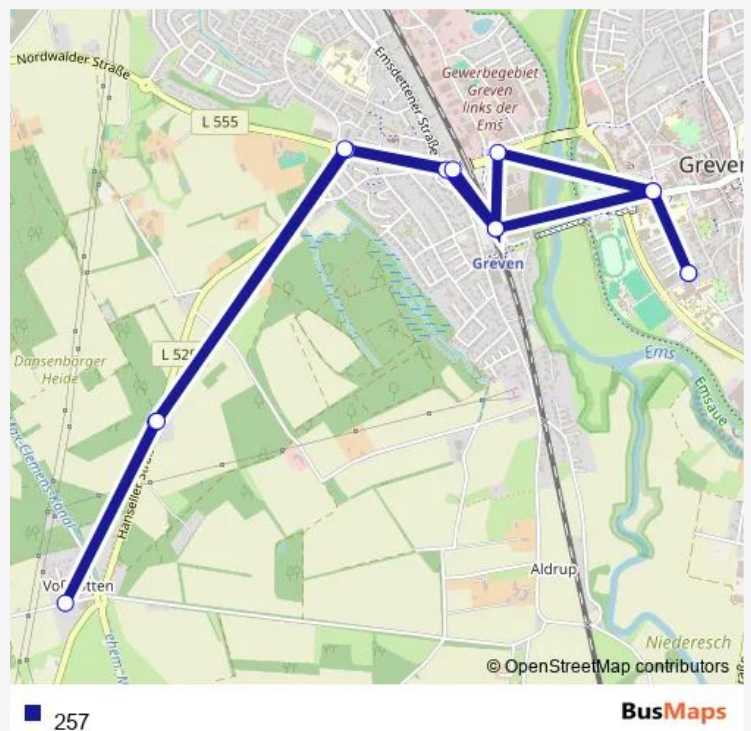

Bus 257 Greven - Westero

[Go to website](#)

Direction

Greven, Josefschulzentrum — Greven, Rathaus/ZOB Bstg A

39 stops

[Open route schedule](#)

- Greven, Josefschulzentrum
- Greven, Rathaus/ZOB Bstg A
- Greven, Abzw. Bahnhof
- Greven, Westtor/Nordwalde Str. C
- Greven, Kreisel/Grimmstr.
- Greven, Stockkamp
- Westero, Schmiede Melchers
- Westero, Hof Hufelschulte
- Westero, Haus Vogeler
- Westero, Gaststätte Wermelt
- Westero, Hof Blomberg
- Westero, Hof Laumann
- Westero, Am Flothbach
- Westero, Hof Venschott
- Westero, Hof Kettler
- Westero, Gaststätte Voßkotten
- Westero, Semesdiek
- Westero, Beckers Kreuz
- Westero, Hof Gremme
- Greven, Einmündung Flothdamm
- Greven, Floth Eilers

Route schedule

Greven, Josefschulzentrum — Greven, Rathaus/ZOB Bstg A

Monday	13:35-15:40
Tuesday	13:35-15:40
Wednesday	13:35-15:40
Thursday	13:35-15:40
Friday	13:35-15:40
Saturday	—
Sunday	—

Route info

Direction: Greven, Josefschulzentrum

Stops: 39

Trip Duration: 0 hour 55 min

257

BusMaps

Greven, Eimermacher

Westerode, Hof Höckenkamp

Westerode, Abzw. Dr. Iber

Westerode, Hof Bisping

Sunday —

Route info

Direction: Greven, Rathaus/ZOB Bstg A

Stops: 40

Trip Duration: 0 hour 48 min

Westerode, Abzw. Dr. Iber

Westerode, Hof Bisping

Greven, Abzw. Am Voßkotten