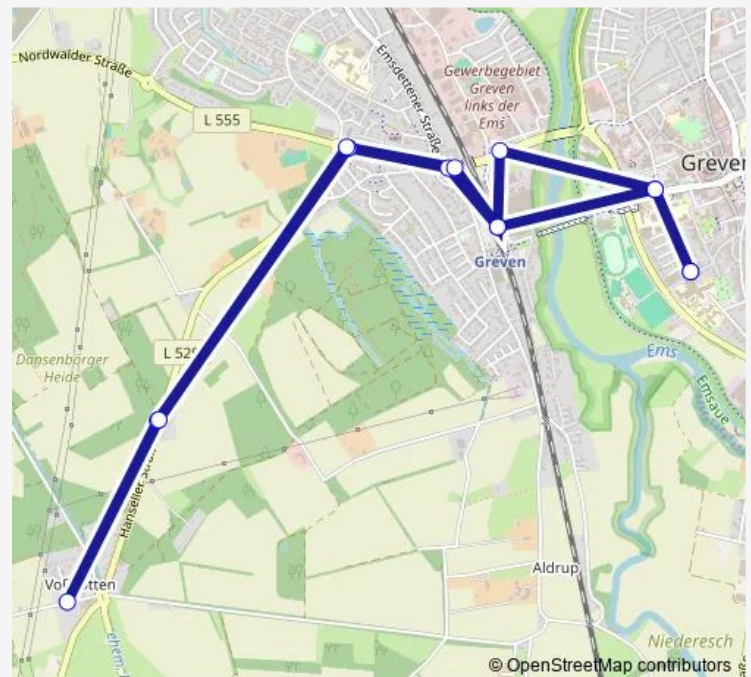

Greven, Floth Eilers

Route schedule

Greven, Josefschulzentrum — Greven, Rathaus/Zob

Monday 13:35-15:40

Tuesday 13:35-15:40

Wednesday 13:35-15:40

Thursday 13:35-15:40

Friday 13:35-15:40

Saturday —

Sunday —

Route info

Direction: Greven, Josefschulzentrum

Stops: 39

Trip Duration: 0 hour 55 min

257 — Greven - Westerode

Greven, Eimermacher

Greven, Rathaus/Zob

Direction

Greven, Rathaus/Zob — Greven, Wilhelmsplatz

40 stops

[Open route schedule](#)

Greven, Rathaus/Zob

Greven, Abzw. Bahnhof

Greven, Westtor/Nordw. Str.