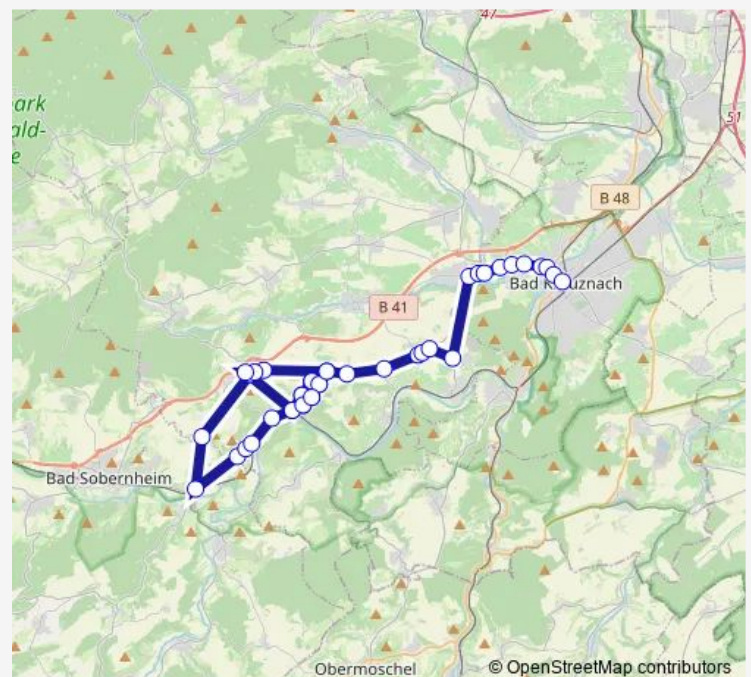

Schloßböckelh, Schö. Aussicht

Route schedule

Waldböckelheim, Schule — Bad Kreuznach, Bahnhof

Monday 11:50

Tuesday 11:50

Wednesday 11:50

Thursday 11:50

Friday 11:50

Saturday —

Sunday —

Route info

Direction: Waldböckelheim, Schule

Stops: 40

Trip Duration: 1 hour 7 min

Schloßböckelheim, Schloß

Schloßböckelheim, Wendeplatz