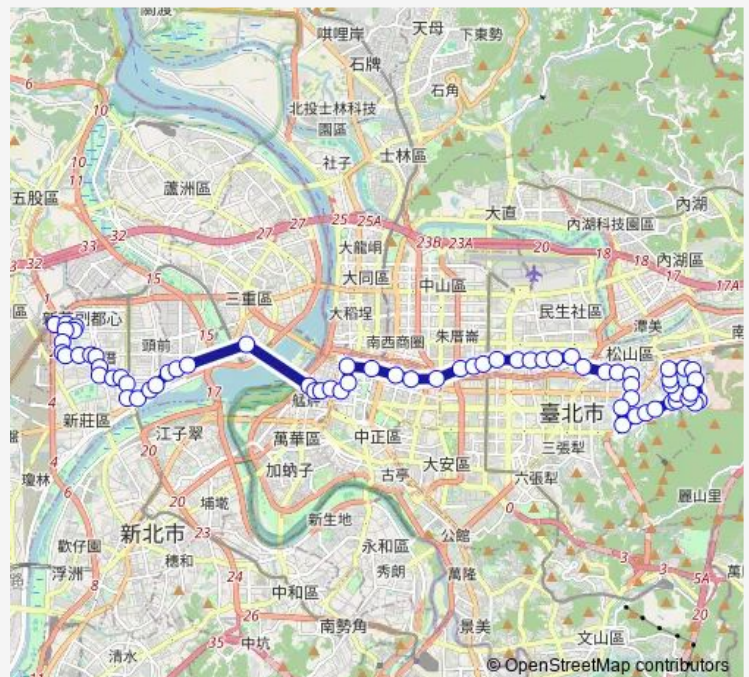

頭前

金陵女中

中興街口

Route schedule

行政院新莊聯合辦公大樓(榮華) — 南港花園社區 —

Monday 00:00-22:00

Tuesday 00:00-22:00

Wednesday 00:00-22:00

Thursday 00:00-22:00

Friday 00:00-22:00

Saturday 05:00-22:00

Sunday 05:00-22:00

Route info

Direction: 行政院新莊聯合辦公大樓(榮華)

Stops: 68

Trip Duration: 1 hour 45 min

257 — 新莊聯合辦公大樓-南港花園社區

捷運先嗇宮站

五谷王廟

重新大橋

西門國小(臺大醫院北護分院)

臺北護理健康大學

內江街

西門市場(漢中)