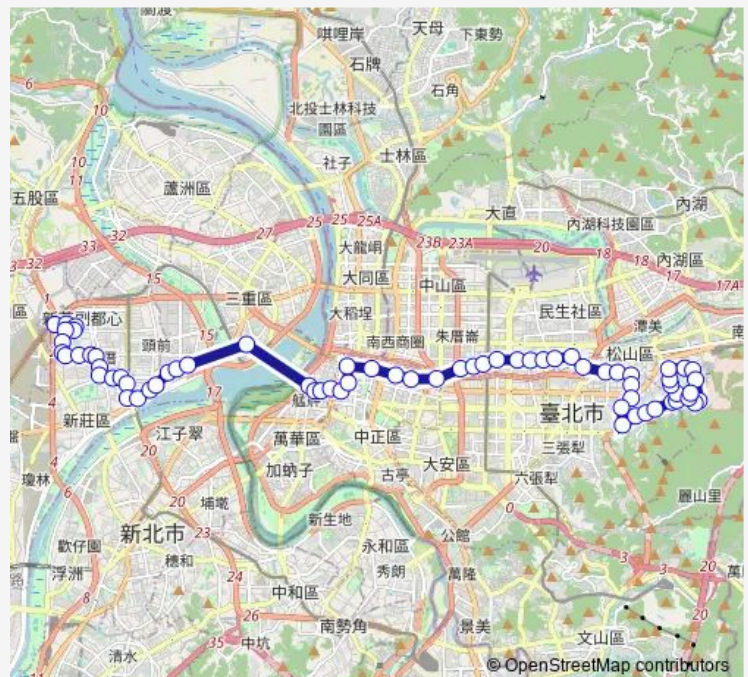

### Route schedule

行政院新莊聯合辦公大樓(榮華) — 南港花園社區 —

Monday 00:00-22:00

Tuesday 00:00-22:00

Wednesday 00:00-22:00

Thursday 00:00-22:00

Friday 00:00-22:00

Saturday 05:00-22:00

### Route info

Direction: 行政院新莊聯合辦公大樓(榮華)

Stops: 68

Trip Duration: 1 hour 51 min

257 — 新莊聯合辦公大樓-南港花園社區

捷運先嗇宮站

五谷王廟

重新大橋