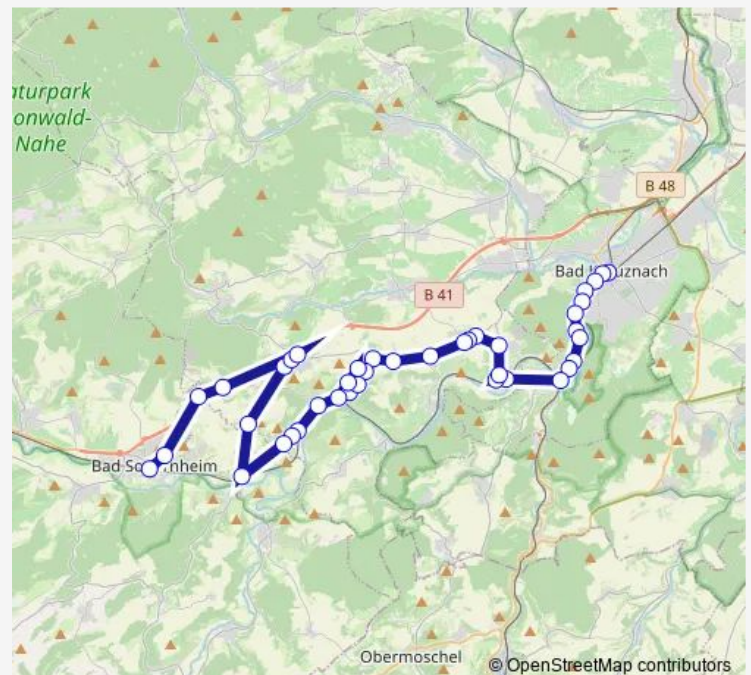

Route schedule

Rüdesheim, Friedhof — Waldböckelheim, Schule

Monday 07:16

Tuesday 07:16

Wednesday 07:16

Thursday 07:16

Friday 07:16

Saturday —

Sunday —

Route info

Direction: Rüdesheim, Friedhof

Stops: 10

Trip Duration: 0 hour 19 min

Direction

Waldböckelheim, Schule — Bad Kreuznach, Bahnhof

30 stops

[Open route schedule](#)

Waldböckelheim, Schule

Oberstreit, Ortsmitte

Staudernheim, Abzw. Boos

Boos, Auf der Hohl

Boos, Ortsmitte

Boos, Bahnstraße

Boos, Abzw. Bahnhof