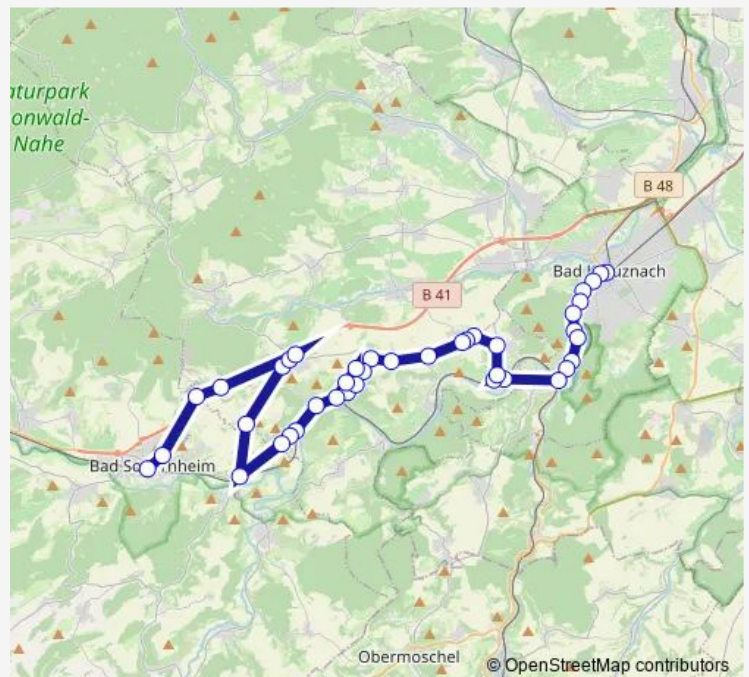

Boos, Bahnstraße

Boos, Ortsmitte

Boos, Auf der Hohl

Oberstreit, Ortsmitte

Bad Sobernheim, Schwimmbad

Bad Sobernheim, Schulzentrum

Bad Sobernheim, Staudernh. Str

Bad Sobernheim, Bahnhof

### Route schedule

Waldböckelheim, Friedhof — Bad Sobernheim, Bahnhof

Monday 06:40

Tuesday 06:40

Wednesday 06:40

Thursday 06:40

Friday 06:40

Saturday —

### Route info

Direction: Waldböckelheim, Friedhof

Stops: 12

Trip Duration: 0 hour 23 min