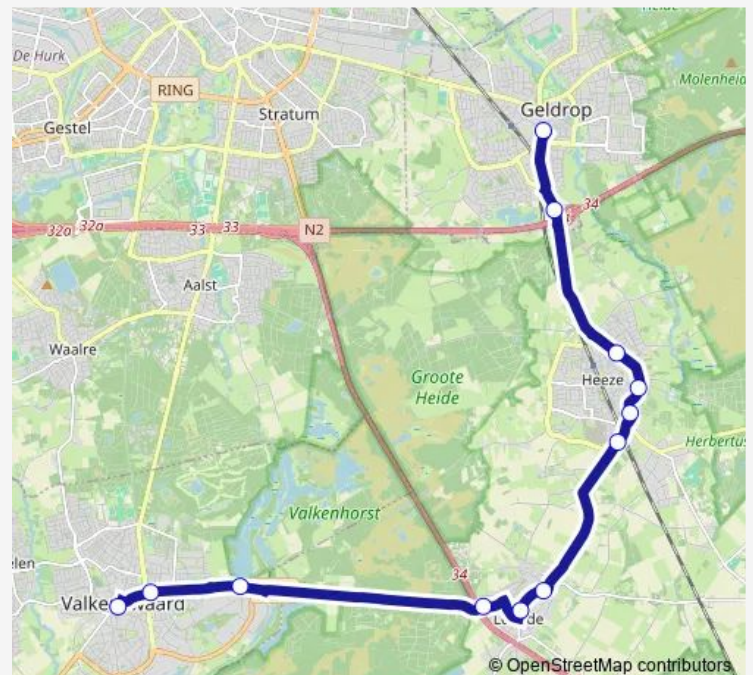

Leende, Valkenswaardseweg/A2

Leende, Dorpstraat

Leende, Oostrikkerstraat

Heeze, Leenderweg/Molen

Heeze, Kerk

Heeze, Kapelstraat

Heeze, Burg. Michelsstraat

Geldrop, Bogardeind

Saturday —

Sunday —

Route info

Direction: Valkenswaard, Markt

Stops: 12

Trip Duration: 0 hour 27 min

■ 257 — Geldrop - Heeze - Valkenswaard

BusMaps

Direction

Geldrop, Ziekenhuis Hoofdingang — Valkenswaard, Markt

12 stops

[Open route schedule](#)

Geldrop, Ziekenhuis Hoofdingang

Geldrop, Bogardeind

Heeze, Burg. Michelsstraat

Heeze, Kapelstraat

Sunday —

Route info

Direction: Geldrop, Ziekenhuis Hoofdingang

Stops: 12

Trip Duration: 0 hour 27 min

257 Bus time schedules and route maps are available in an offline PDF at busmaps.com. Use the busmaps.com website to see live bus times, train schedule or subway schedule, and step-by-step directions for all public transit in Heeze