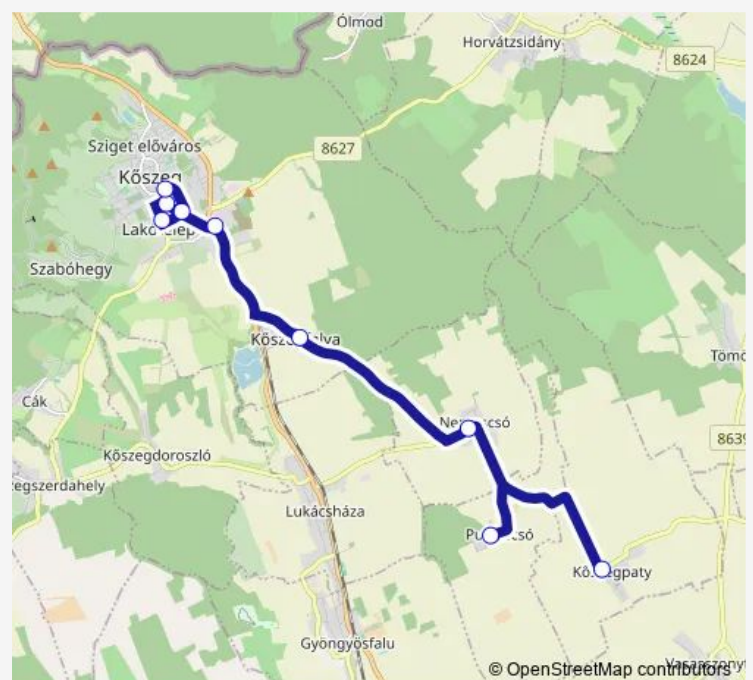

Nemescsó, autóbusz-váróterem

Kőszeg (Kőszegfalva), autóbusz-váróterem

Kőszeg, vasútállomás

Kőszeg, Kiss János lakótelep

Kőszeg, Hósi Emlékmű

Kőszeg, Rohonci utca

Kőszeg, autóbusz-állomás

Route schedule

Kőszegpaty, autóbusz-váróterem — Kőszeg, autóbusz-állomás

Monday 04:48-21:05

Tuesday 04:48-21:05

Wednesday 04:48-21:05

Thursday 04:48-21:05

Friday 04:48-21:05

Saturday 04:48-19:38

Sunday 08:33-19:38

Route info

Direction: Kőszegpaty, autóbusz-váróterem

Stops: 9

Trip Duration: 0 hour 30 min

6710 — Kőszeg - Pusztacsó - Kőszegpaty

Direction

Kőszeg, autóbusz-állomás — Kőszegpaty, autóbusz-váróterem

7 stops