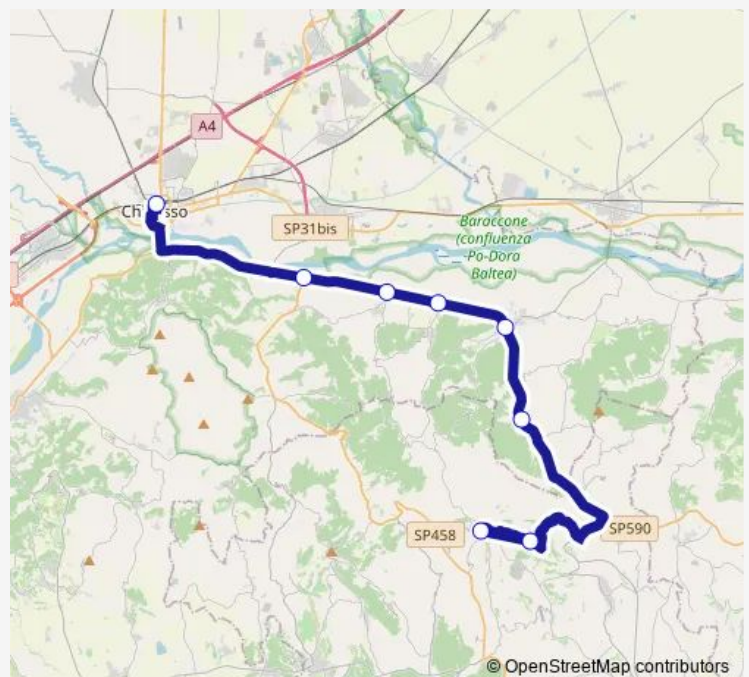

BIVIO LAURIANO - INCROCIO SS 590 - SP 104

SAN SEBASTIANO DA PO - BIVIO CASERMA

CHIVASSO - MOVICENTRO - PIAZZA GARIBALDI

## Route schedule

MONTIGLIO - PAESE — CHIVASSO - MOVICENTRO -  
PIAZZA GARIBALDI

Monday	05:00-06:50
Tuesday	05:00-06:50
Wednesday	05:00-06:50
Thursday	05:00-06:50
Friday	05:00-06:50
Saturday	06:05-06:50
Sunday	—

## Route info

Direction: MONTIGLIO - PAESE

Stops: 8

Trip Duration: 0 hour 57 min

**Direction**

CHIVASSO - MOVICENTRO - PIAZZA GARIBALDI —  
COCCONATO - CONBIPEL - SP20

8 stops

[Open route schedule](#)

CHIVASSO - MOVICENTRO - PIAZZA GARIBALDI

SAN SEBASTIANO DA PO - BIVIO CASERMA

BIVIO LAURIANO - INCROCIO SS 590 - SP 104

BIVIO MONTEU DA PO - INCROCIO SS 590 - SP 105

BIVIO CAVAGNOLO - INCROCIO SS 590 - SP 110