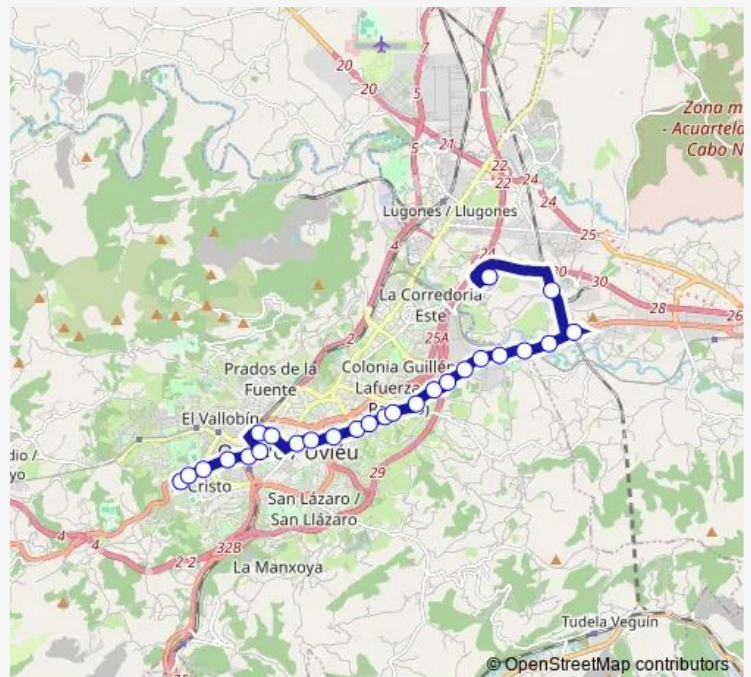

**Route schedule**

[Folgueres, Les|Folgueras] Parque Principado [Cta 03483]  
 — [Oviedo/Uviéu] Catedrático Jose Serrano [Cta 07390]

Monday	06:25-23:00
Tuesday	06:25-23:00
Wednesday	06:25-23:00
Thursday	06:25-23:00
Friday	06:25-23:00
Saturday	06:23-23:00
Sunday	07:00-23:00

**Route info**

Direction: [Folgueres, Les|Folgueras] Parque Principado [Cta 03483]

Stops: 25

Trip Duration: 0 hour 50 min

■ H-S — H-Serrano-Parque Principado

[Oviedo/Uviéu] Silla del Rey [Cta 01602]

[Oviedo/Uviéu] Fuertes Acevedo - Plaza Toros [Cta 02062]

## Direction

[Oviedo/Uviéu] Catedrático Jose Serrano [Cta 07390] —  
[Folgueres, Les|Folgueras] Parque Principado [Cta 03483]

26 stops

[Open route schedule](#)

[Oviedo/Uviéu] Catedrático Jose Serrano [Cta 07390]

## Route info

Direction: [Oviedo/Uviéu] Catedrático Jose Serrano [Cta  
07390]

Stops: 26

Trip Duration: 0 hour 50 min

[Cogollo|Cogollo, El] Estación Viella [Cta 07411]

[Folgueres, Les|Folgueras] Parque Principado [Cta 03483]