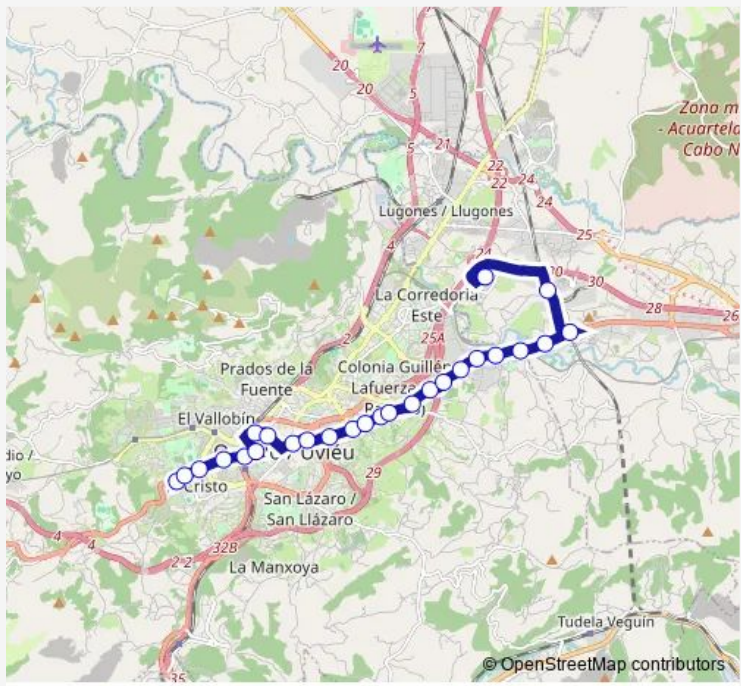

- [Folgueres, Les|Folgueras] Parque Principado [Cta 03483]
- [COGOLLO|Cogollo, El] Estación Viella [CTA 07412]
- [COLLOTO/CUALLOTO] Granda [CTA 07413]
- [Colloto/Cualloto] Llamas [Cta 03591]
- [Colloto/Cualloto] Ambulatorio - Puente [Cta 03595]
- [Colloto/Cualloto] Iglesia [Cta 03597]
- [Colloto/Cualloto] Roces [Cta 05515]
- [Colloto/Cualloto] Polígono Espiritu Santo [Cta 05517]
- [CERDEÑO] Cruce Las Matas [CTA 16913]
- [Cerdeño] La Bárcena [Cta 03599]
- [Cerdeño] Cruce Limanes [Cta 03607]
- [Oviedo/Uviéu] Tenderina 189 [Cta 03400]
- [Oviedo/Uviéu] Tenderina 149 [Cta 03401]
- [Oviedo/Uviéu] Tenderina 109 [Cta 03402]
- [OVIEDO/UVIÉU] El Recreo [CTA 07410]
- [Oviedo/Uviéu] Adelantado de La Florida [Cta 03614]
- [OVIEDO/UVIÉU] Víctor Chávarri [CTA 07414]
- [OVIEDO/UVIÉU] Alcalde García Conde [CTA 07305]
- [OVIEDO/UVIÉU] Uría Sur [CTA 07306]
- [OVIEDO/UVIÉU] Toreno [CTA 07395]

Route schedule

[Folgueres, Les|Folgueras] Parque Principado [Cta 03483]
 — [OVIEDO/UVIÉU] Catedrático Jose Serrano [CTA 07390]

Monday	06:25-23:00
Tuesday	06:25-23:00
Wednesday	06:25-23:00
Thursday	06:25-23:00
Friday	06:25-23:00
Saturday	06:23-23:00
Sunday	07:00-23:00

Route info

Direction: [Folgueres, Les|Folgueras] Parque Principado [Cta 03483]
 Stops: 25
 Trip Duration: 0 hour 50 min

[OVIEDO/UVIÉU] Plaza América - Galicia Avda [CTA 07307]

[Oviedo/Uviéu] Silla del Rey [Cta 01602]

Friday 06:30-23:00

Saturday 06:30-23:00

Sunday 07:00-23:00

Route info

Direction: [OVIEDO/UVIÉU] Catedrático Jose Serrano [CTA 07390]

Stops: 26

Trip Duration: 0 hour 50 min

[COGOLLO|Cogollo, EI] Estación Viella [CTA 07411]