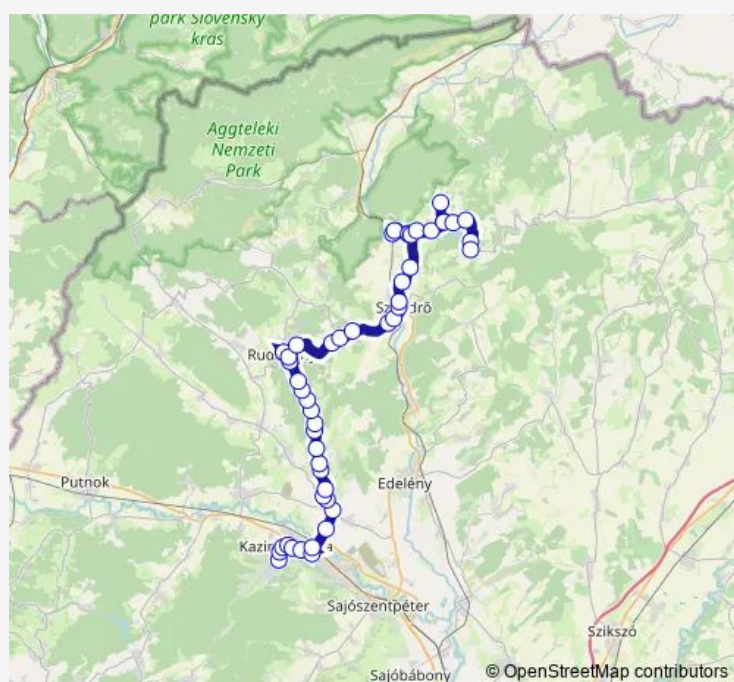

Tuesday 05:58-07:16

Wednesday 05:58-07:16

Thursday 05:58-07:16

Friday 05:58-07:16

Saturday 06:26-07:16

Sunday 07:16

Route info

Direction: Kazincbarcika, autóbusz-állomás

Stops: 51

Trip Duration: 1 hour 37 min

Rudabánya, Erdőszállás

Rudabánya, vasútállomás bejárati út

Rudabánya, központi fürdő

Rudabánya, központi fürdő

Rudabánya, ormosi elágazás

Rudabánya, kápolna

Monday 05:40

Tuesday 05:40

Wednesday 05:40

Thursday 05:40

Friday 05:40

Saturday —

Sunday —

Route info