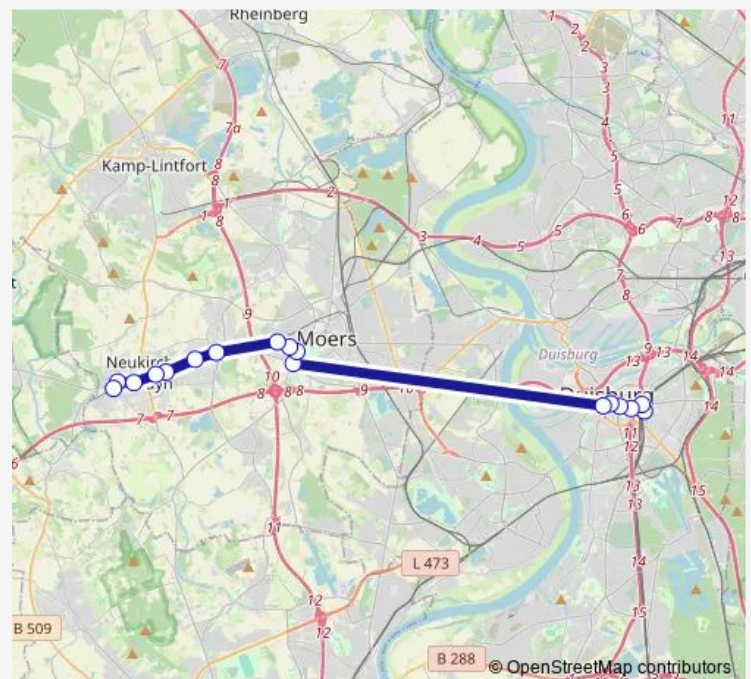

DU- Hbf Westeingang

Duisburg Lehbruck-Museum

Duisb. Friedrich-Wilhelm-Platz

Duisburg Marientor

Moers Biefang

Moers Schwanenring

Moers Fasanenstraße

Moers Parsickstraße

Thursday 06:36-16:36

Friday 06:36-16:36

Saturday —

Sunday —

Route info

Direction: DU-Hbf Osteingang

Stops: 21

Trip Duration: 0 hour 54 min

Sb10

BusMaps

Direction

DU-Hbf Osteingang — Neukirchen-Vl. Vluyn Südring

17 stops

[Open route schedule](#)

DU-Hbf Osteingang

Duisburg Hbf

DU- Hbf Westeingang

Duisburg Lehmbruck-Museum

Duisb. Friedrich-Wilhelm-Platz

Duisburg Marientor

Moers Biefang

Moers Schwanenring

Moers Fasanenstraße

Moers Parsickstraße