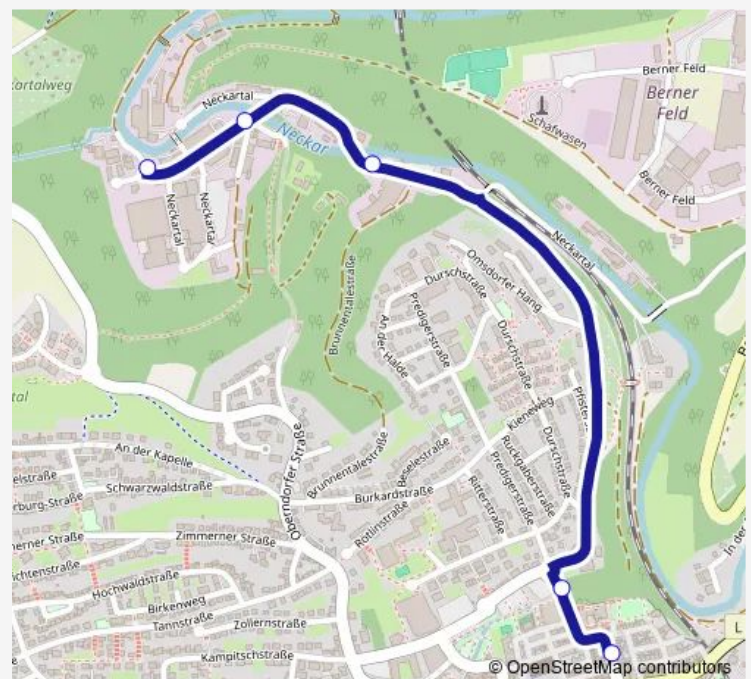

Direction

Rottweil Friedrichsplatz — Rottweil Hochschule

5 stops

[Open route schedule](#)

Rottweil Friedrichsplatz

Rottweil Kriegsdamm

Rottweil Kraftwerk

Rottweil Badhaus

Saturday —

Sunday —

Route info

Direction: Rottweil Friedrichsplatz

Stops: 5

Trip Duration: 0 hour 6 min

Direction

Rottweil Hochschule — Rottweil Friedrichsplatz

4 stops

[Open route schedule](#)

Rottweil Hochschule

Rottweil Kraftwerk

Rottweil Kriegsdamm

Rottweil Friedrichsplatz

Route schedule

Rottweil Hochschule — Rottweil Friedrichsplatz

Monday 07:21-17:07

Tuesday 07:21-17:07

Wednesday 07:21-17:07

Thursday 07:21-17:07

Friday 07:21-17:07

Saturday —

Sunday —

Route info