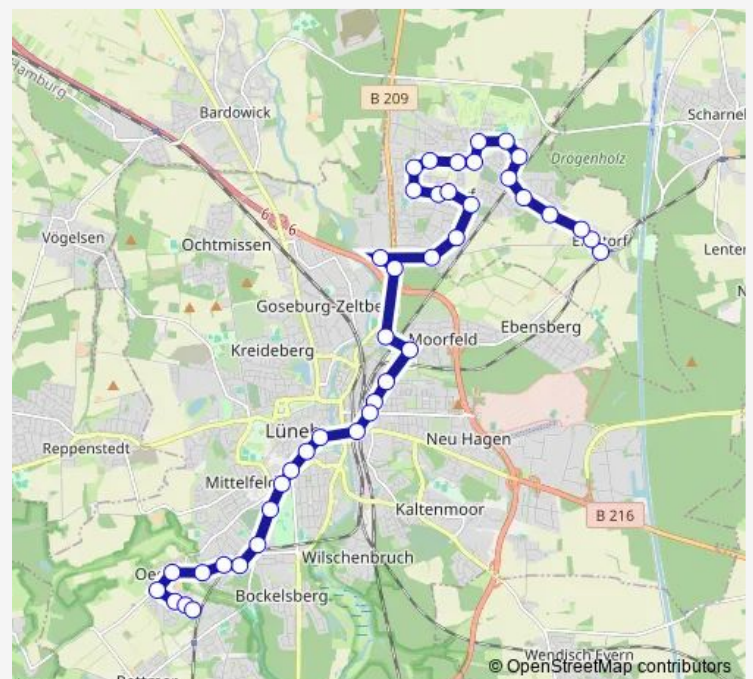

Lüneburg, Henningstraße

Lüneburg, Pulverweg (Nord)

Route schedule

Adendorf, Sportzentrum — Lüneburg, Rosenkamp Wendepplatz

Monday 05:17-19:17

Tuesday 05:17-19:17

Wednesday 05:17-19:17

Thursday 05:17-19:17

Friday 05:17-19:17

Saturday 06:27-15:27

Sunday —

Route info

Direction: Adendorf, Sportzentrum

Stops: 35

Trip Duration: 0 hour 57 min

5007

Bf. Lüneburg (Zob)

Lüneburg, Am Sande

Lüneburg, Wallstraße (Theater)

Lüneburg, Postamt

Lüneburg, Soltauer Straße (Kurzentrum)

Lüneburg, Zentralfriedhof

Lüneburg, Ginsterweg

Lüneburg, Ovelgönner Weg

Lüneburg, Steinweg

Lüneburg, Hasenburger Weg

Lüneburg, Oedeme Dorf

Lüneburg, Rehrweg

Lüneburg, Schmiedestraße

Lüneburg, Rosenkamp

Lüneburg, Rosenkamp Wendeplatz

Direction