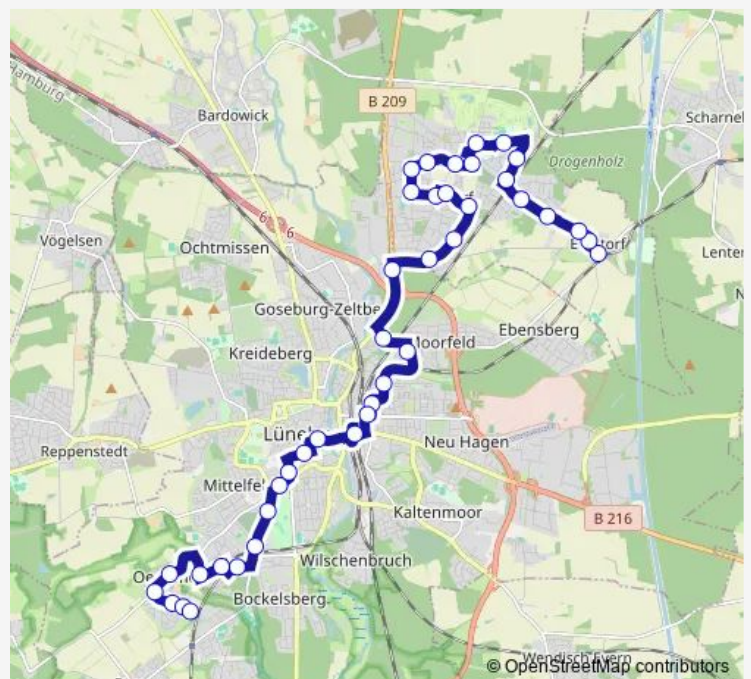

Lüneburg, Zentralfriedhof

Lüneburg, Soltauer Straße (Kurzentrum)

Lüneburg, Stadttheater

Bf. Lüneburg (Zob)

Lüneburg, Henningstraße

Lüneburg, Hansestraße

Lüneburg, Meisterweg

Lüneburg, Lüner Weg

Lüneburg, Schwarzer Weg

Adendorf, Neue Straße

Adendorf, Lindenweg

Route schedule

Lüneburg, Rosenkamp Wendeplatz — Erbstorf, Wendeplatz

Monday	—
Tuesday	—
Wednesday	—
Thursday	05:16-19:46
Friday	05:16-19:46
Saturday	07:26-15:26
Sunday	—

Route info

Direction: Lüneburg, Rosenkamp Wendeplatz

Stops: 34

Trip Duration: 0 hour 52 min

Adendorf, Steinweg

Adendorf, DRK-Heim

Adendorf, Von-Stauffenberg-Straße

Adendorf, Danziger Weg

Adendorf, Weinbergsweg (Schule)

Adendorf, Weinbergsweg

Adendorf, Kreuzkamp

Adendorf, Heinrich-Hille-Straße

Adendorf, Friedhof

Adendorf, Röntgenstraße

Adendorf, An der Bunte

Erbstorf, Heinrich-Heine-Siedlung