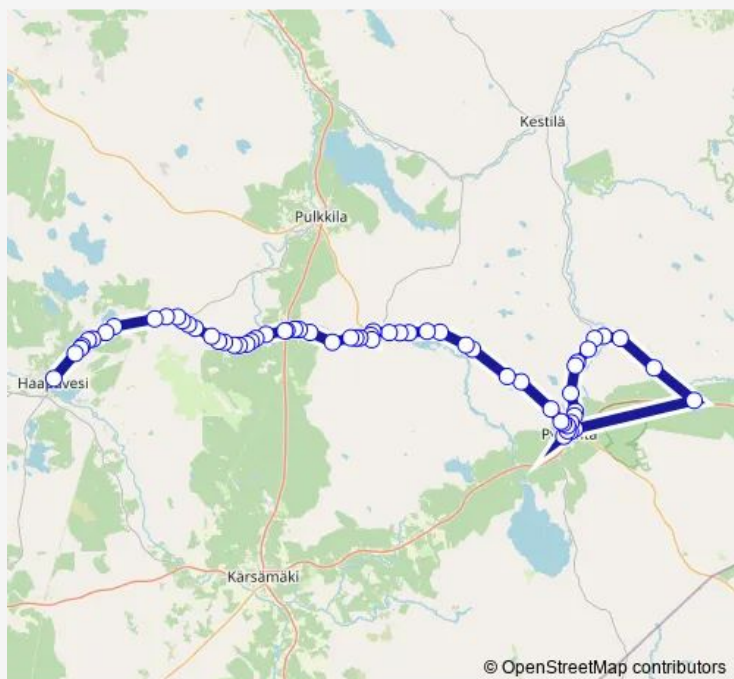

### Route schedule

Pyhäntä E — Haapavesi

Monday	06:50
Tuesday	06:50
Wednesday	06:50
Thursday	06:50
Friday	06:50
Saturday	—
Sunday	—

### Route info

Direction: Pyhäntä E

Stops: 65

Trip Duration: 2 hour 0 min

■ Pyhäntä - Tavastkenkä - Pyhäntä - Haapavesi

Rytiniemi L

Kivijärvenkangas L

Kalliokankaat L