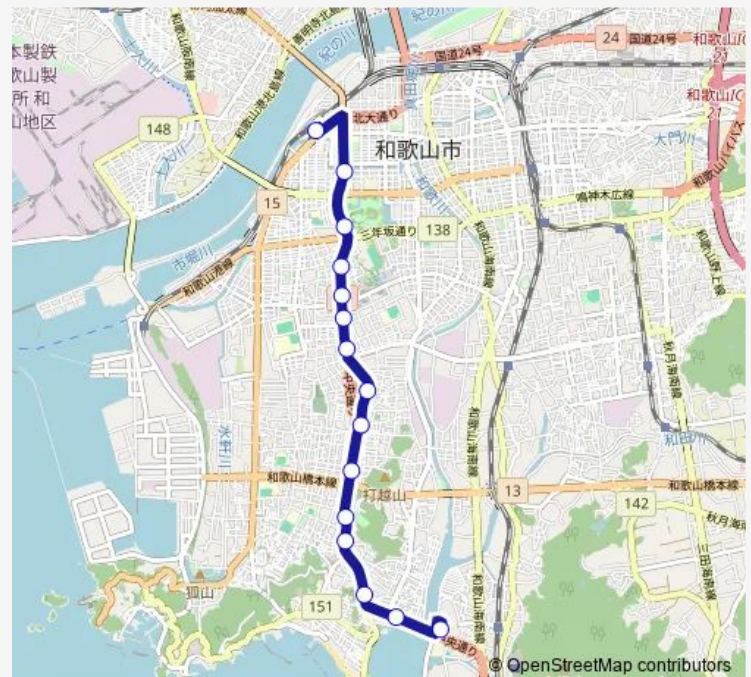

県庁前

真砂町

日赤医療センター前

小松原五丁目

堀止

高松北

高松

水軒口

秋葉山

和歌浦口

和歌浦

津屋

医大病院

Route schedule

南海和歌山市駅 — 医大病院

Monday 07:35-19:16

Tuesday 07:35-19:16

Wednesday 07:35-19:16

Thursday 07:35-19:16

Friday 07:35-19:16

Saturday —

Sunday —

Route info

Direction: 南海和歌山市駅

Stops: 15

Trip Duration: 0 hour 26 min

■ 和歌山市内線【11】

Direction

医大病院 — 南海和歌山市駅

15 stops

[Open route schedule](#)

医大病院