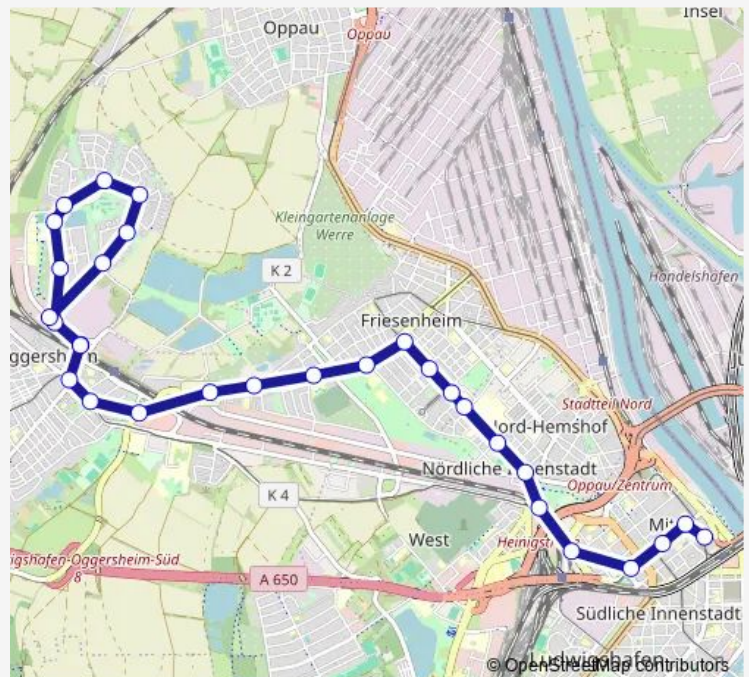

### Direction

Ludwigsh., B. Pl. Bf LU Mitte — Melm, K.-Dillinger-Straße

29 stops

[Open route schedule](#)

- Ludwigsh., B. Pl. Bf LU Mitte
- Ludwigshafen, K.-Wilhelm-Str.
- Ludwigshafen, Pfalzb./W.Hack.
- Ludwigshafen, Bgm.-Kutterer-S.
- Ludwigshafen, Hauptbahnhof
- Ludwigshafen, Pasadenaallee
- Ludwigshafen, Friedenspark
- Ludwigshafen, Marienkirche
- Ludwigshafen, Hein.-Ries-Halle
- Ludwigshafen, Klinikum
- Friesenheim, Ebertp./Fichtestr
- Friesenheim, Schwalbenweg
- Friesenheim, Sternstraße
- Friesenheim, Lagewiesenstraße
- Friesenheim, Saarbrücker Str.
- Oggersheim, Bexbacher Straße
- Oggersheim, Froschlache
- Oggersheim, Zum Guten Hirten
- Oggersheim, Mannheimer Tor
- Oggersheim, Hans-Warsch-Pl.
- Oggersheim, Buschwegbrücke

### Route schedule

Ludwigsh., B. Pl. Bf LU Mitte — Melm, K.-Dillinger-Straße

Monday	—
Tuesday	—
Wednesday	—
Thursday	—
Friday	—
Saturday	05:00
Sunday	05:00

### Route info

Direction: Ludwigsh., B. Pl. Bf LU Mitte

Stops: 29

Trip Duration: 0 hour 33 min

■ RNV 90

BusMaps

Oggersheim, Rosenwörthstraße

Oggersheim, Im Schelmenhersch.

### Direction

Oggersheim, Dürkheimer Straße — Oggersheim, Hans-Warsch-Pl.

4 stops

[Open route schedule](#)

Oggersheim, Dürkheimer Straße

Oggersheim, Adolf-Kolping-Str.

Oggersheim, Friedhof

Oggersheim, Hans-Warsch-Pl.