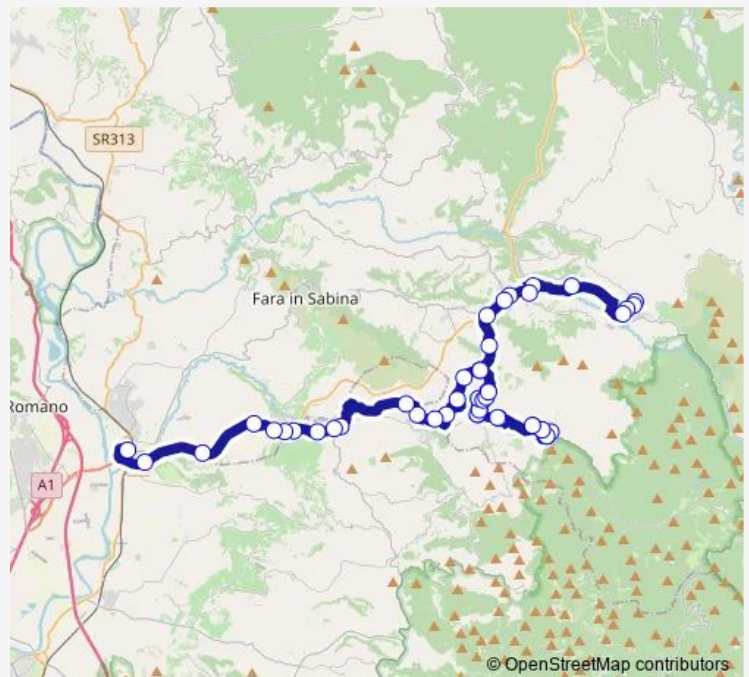

Direction

POGGIO MOIANO | Deposito # f9727 — MONTELIBRETTI | Stazione FS # f9958

50 stops

[Open route schedule](#)

- POGGIO MOIANO | Deposito # f9727
- POGGIO MOIANO | Campo Sportivo # f9726
- POGGIO MOIANO | Viale Manzoni (Scuole) # f9728
- POGGIO MOIANO | Via Licinese Viale Manzoni # f9729
- MONTELEONE | Via Licinese (Villa Pepoli) # f9782
- POGGIO MOIANO | Fiacchini # f9803
- POGGIO MOIANO | Cerdomare # f9804
- POGGIO MOIANO | Osteria Nuova # f9805
- POGGIO MOIANO | Via Salaria Vecchia Via Ulivi # f9860
- Scandriglia | Via Salaria Via Farnese # f10073
- Scandriglia | Madonna della Quercia # f10074
- Scandriglia | Via Rieti Via Salaria Vecchia # f10075
- Scandriglia | Via Garofi # f10076
- Scandriglia | Via XX Settembre # f10077
- Scandriglia | Ponticelli # f10078
- Scandriglia | Via Santa Maria del Colle # f10079
- Scandriglia | Via Ponticelli Via Orvinio # f10080
- Scandriglia | Via Orvinio Via S. M. Grazie # f10054
- Scandriglia | Via Orvinio Strada Passo di Roma # f10055
- Scandriglia | Via Orvinio Via Massimiani # f10056
- Scandriglia | Campo Sportivo # f10057

Route schedule

POGGIO MOIANO | Deposito # f9727 — MONTELIBRETTI | Stazione FS # f9958

Monday	04:30
Tuesday	04:30
Wednesday	04:30
Thursday	04:30
Friday	04:30
Saturday	04:55
Sunday	—

Route info

Direction: POGGIO MOIANO | Deposito # f9727

Stops: 50

Trip Duration: 1 hour 5 min

Poggio Moiano - Passo Corese # Pg965a

Scandriglia | Viale Carducci # f10058

Scandriglia | Via Roma # f10059

Scandriglia | Viale Carducci # f10061

Scandriglia | Campo Sportivo # f10062

The schedule is provided in the local timezone. Times with "(+1)" indicate departures on the next day.

PDF file created on 2025-01-16

2024 BusMaps.com - All Rights Reserved