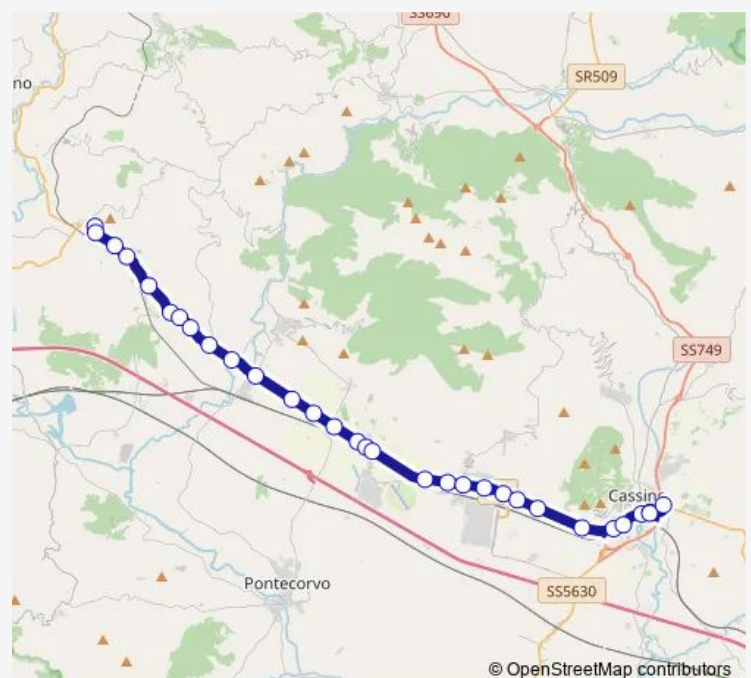

Tuesday 14:00-23:20

Wednesday 14:00-23:20

Thursday 14:00-23:20

Friday 14:00-23:20

Saturday —

Sunday —

Route info

Direction: Arce | Via Marconi Via Magni # f5271

Stops: 31

Trip Duration: 0 hour 40 min

Arce - Cassino # So984a

Villa S. Lucia | Via Casilina Via Querceto # f5291

Villa S. Lucia | Via Casilina Via Ponte Romano # f5292

Villa S. Lucia | Via Casilina (Deposito) # f5296