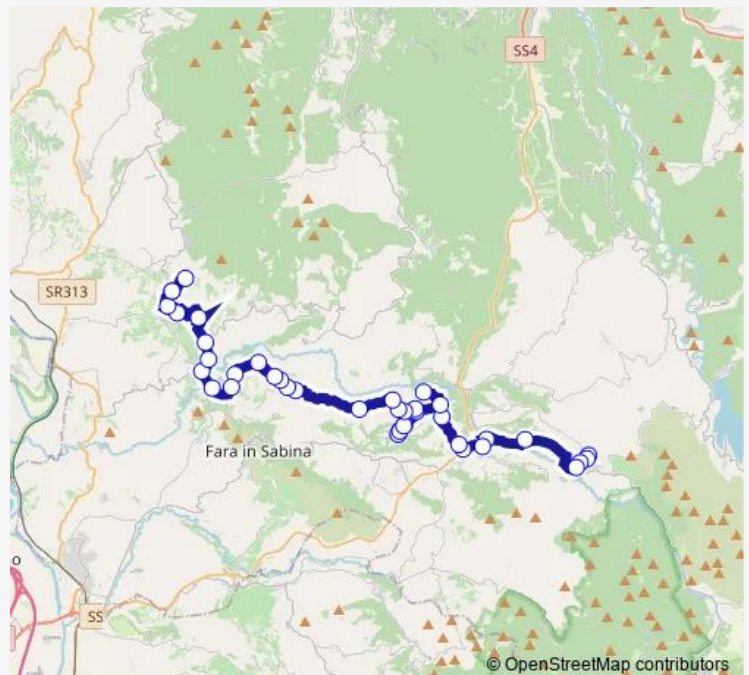

Bus Poggio Moiano - Poggio Mirteto # Pg012a

[Go to website](#)

Direction

POGGIO MOIANO | Deposito # f9727 — Poggio Mirteto | Viale De Vito # f2445

41 stops

[Open route schedule](#)

- POGGIO MOIANO | Deposito # f9727
- POGGIO MOIANO | Campo Sportivo # f9726
- POGGIO MOIANO | Viale Manzoni (Scuole) # f9728
- POGGIO MOIANO | Via Licinese Viale Manzoni # f9729
- MONTELEONE | Via Licinese (Villa Pepoli) # f9782
- POGGIO MOIANO | Fiacchini # f9803
- POGGIO MOIANO | Cerdomare # f9804
- POGGIO MOIANO | Osteria Nuova # f9805
- POGGIO MOIANO | Via Mirtense (Osteria Nuova) # f9845
- FRASSO | Casali # f9846
- FRASSO | Immaginetta # f9847
- FRASSO | Viale Marconi # f9856
- POGGIO NATIVO | Viale Roma Via Mirtense # f9848
- POGGIO NATIVO | Viale Roma, 49 # f9849
- POGGIO NATIVO | Viale Roma (Scuole) # f9850
- POGGIO NATIVO | Piazzale Roma # f9851
- POGGIO NATIVO | Viale Roma (Scuole) # f9852
- POGGIO NATIVO | Viale Roma, 49 # f9853
- POGGIO NATIVO | Viale Roma Via Mirtense # f9854
- POGGIO NATIVO | Via Mirtense Viale Roma # f9881
- POGGIO NATIVO | Via Mirtense (Km 3) # f9930

Route schedule

POGGIO MOIANO | Deposito # f9727 — Poggio Mirteto | Viale De Vito # f2445

Monday	07:05
Tuesday	07:05
Wednesday	07:05
Thursday	07:05
Friday	07:05
Saturday	—
Sunday	—

Route info

Direction: POGGIO MOIANO | Deposito # f9727

Stops: 41

Trip Duration: 0 hour 45 min

Poggio Moiano - Poggio Mirteto # Pg012a

POGGIO NATIVO | Macaiola # f9931

POGGIO NATIVO | Cimitero # f9883

POGGIO NATIVO | Via Mirtense Via Santa Maria # f9884

CASTELNUOVO F. | Colli # f9885

The schedule is provided in the local timezone. Times with "(+1)" indicate departures on the next day.

PDF file created on 2025-01-16

2024 BusMaps.com - All Rights Reserved