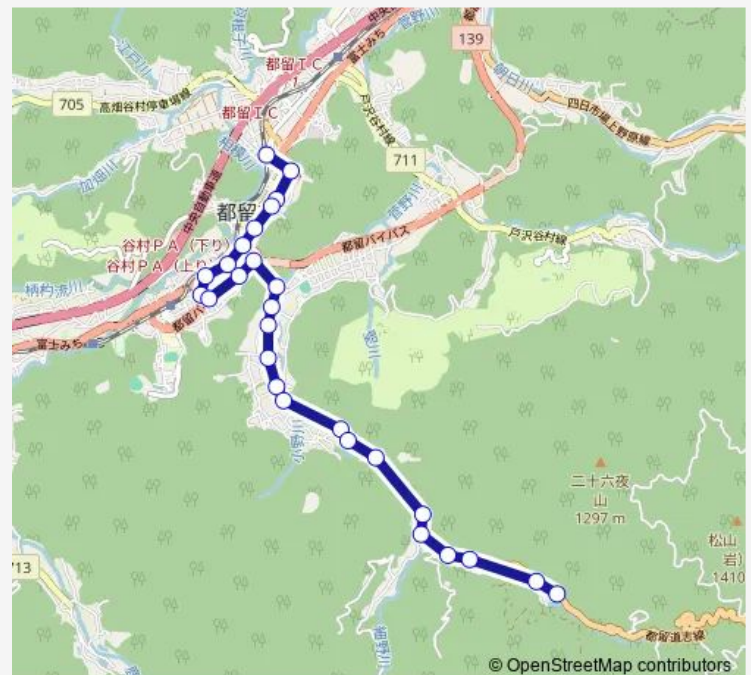

沢田橋

大津

文大付属小学校前

Route schedule

都留市駅 — 菅野上

Monday 11:00

Tuesday 11:00

Wednesday 11:00

Thursday 11:00

Friday 11:00

Saturday 11:00-15:00

Sunday 11:00-15:00

Route info

Direction: 都留市駅

Stops: 27

Trip Duration: 0 hour 20 min

■ 都留市駅-菅野上

BusMaps

細野下

細野

御正体入口

源橋

菅野

菅野上