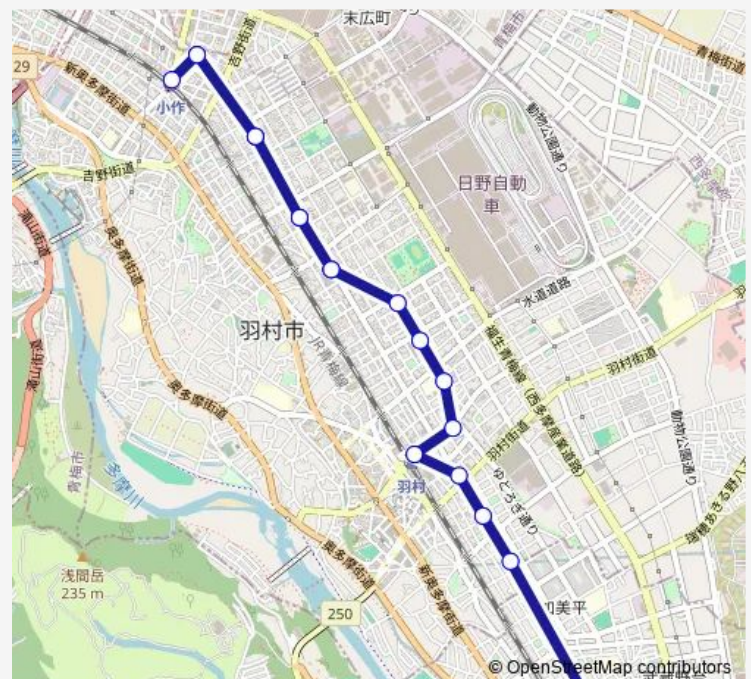

Thursday 09:50-16:55

Friday 09:50-16:55

Saturday 09:50-16:55

Sunday 09:50-16:55

Route info

Direction: 羽村市役所

Stops: 35

Trip Duration: 1 hour 5 min

■ 羽村中央コース

BusMaps

羽村駅東口

羽村駅入口

富士見小学校

図書館・ゆとろぎ

富士見公園

羽村市役所