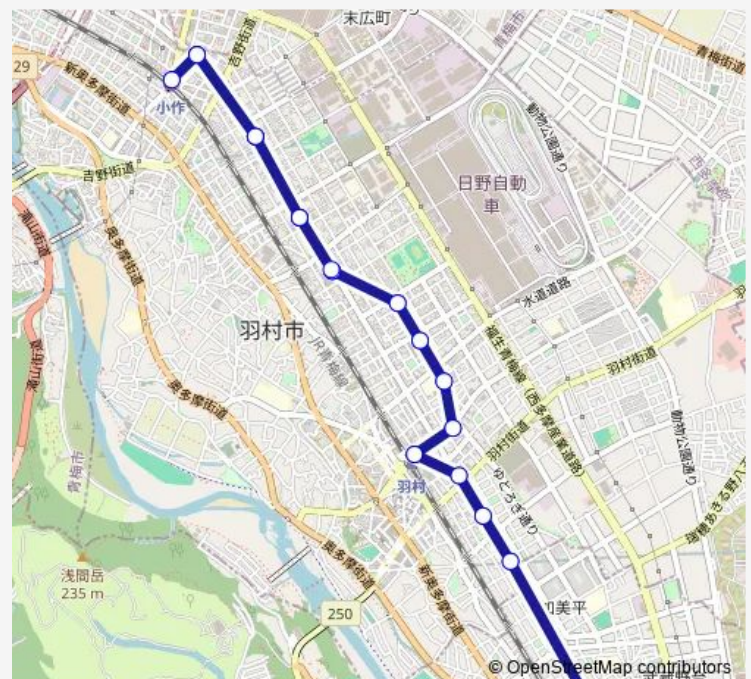

Thursday 09:50-16:55

Friday 09:50-16:55

Saturday 09:50-16:55

Sunday 09:50-16:55

Route info

Direction: 羽村市役所

Stops: 35

Trip Duration: 1 hour 5 min

■ 羽村中央コース

BusMaps

羽村駅東口

羽村駅入口

富士見小学校

図書館・ゆとろぎ

富士見公園

羽村市役所