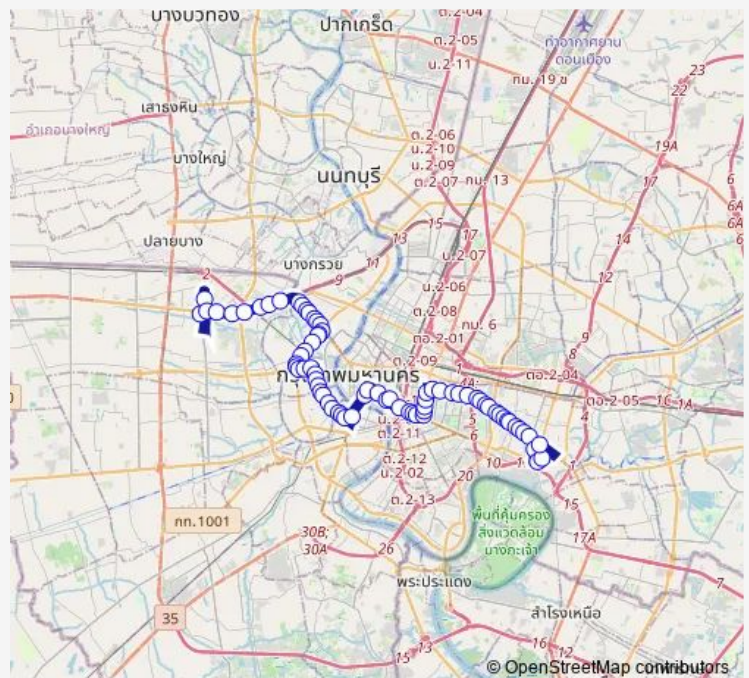

ตรงข้ามสายใต้ปิ่นเกล้า; Opposite Southern Bus Terminal Pinklao

ตรงข้าม รพ.เจ้าพระยา; Opposite Chaophya Hospital

ซอยบรมราชชนนี 4; soi borom rat chonnani 4

ลุมพินีพาร์ค ปิ่นเกล้า; Lumpini Park Pinklao

เมเจอร์ปิ่นเกล้า; Major (Pinklao)

ตรงข้ามโลตัสปิ่นเกล้า; Lotus (Pinklao) (Opposite)

ลุมพินีเพลส ปิ่นเกล้า; Lumpini Place Pinklao

โรงเรียนธนกิจ; Thanakit School

โรงแรมแฮปปี้อิน; Happy In Hotel

Route schedule

สายใต้ใหม่ ตลิ่งชัน (ท่ารถเมล์เข้าเมือง); Southern Bus Terminal Taling Chan (City Zone) — ท้องฟ้าจำลอง; Science Center for Education

Monday 00:01

Tuesday 00:01

Wednesday 00:01

Thursday 00:01

Friday 00:01

Saturday 00:01

Sunday 00:01

Route info

Direction: สายใต้ใหม่ ตลิ่งชัน (ท่ารถเมล์เข้าเมือง); Southern Bus Terminal Taling Chan (City Zone)

Stops: 74

Trip Duration: 2 hour 3 min

ซอยจรัญสนิทวงศ์ 34/1; Charan Sanitwong Soi 34/1

ตรงข้ามวิทยาลัยเทคโนโลยีจรัญสนิทวงศ์; Opposite Charansanitwong Technological College