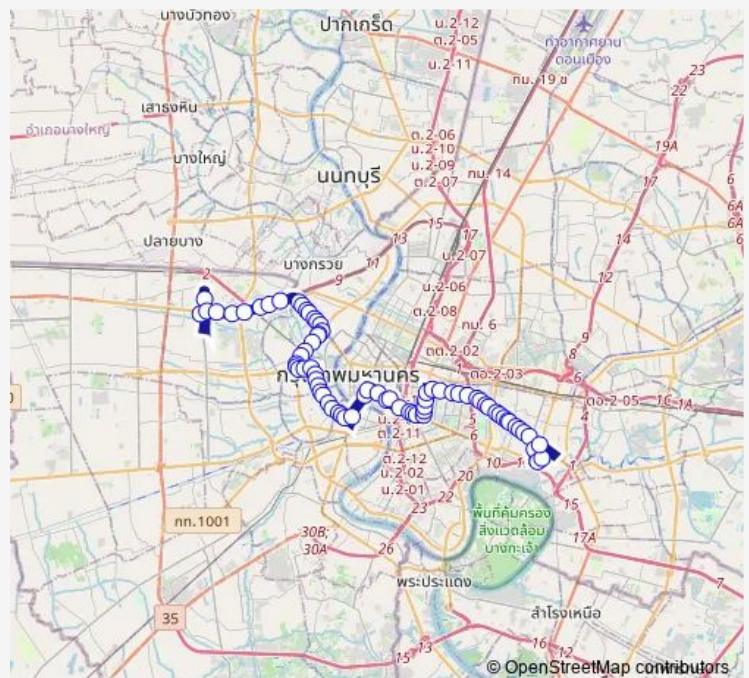

ตรงข้ามสายใต้ปิ่นเกล้า; Opposite Southern Bus Terminal Pinklao

ตรงข้าม รพ.เจ้าพระยา; Opposite Chaophya Hospital

ซอยบรมราชชนนี 4; soi borom rat chonnani 4

ลุมพินีพาร์ค ปิ่นเกล้า; Lumpini Park Pinklao

เมเจอร์ปิ่นเกล้า; Major (Pinklao)

ตรงข้ามโลตัสปิ่นเกล้า; Lotus (Pinklao) (Opposite)

ลุมพินีเพลส ปิ่นเกล้า; Lumpini Place Pinklao

โรงเรียนธนกิจ; Thanakit School

โรงแรมแฮปปี้อิน; Happy In Hotel

Route schedule

สายใต้ใหม่ ตลิ่งชัน (ท่ารถเมล์เข้าเมือง); Southern Bus Terminal Taling Chan (City Zone) — ท้องฟ้าจำลอง; Science Center for Education

Monday	00:01
Tuesday	00:01
Wednesday	00:01
Thursday	00:01
Friday	00:01
Saturday	00:01
Sunday	00:01

Route info

Direction: สายใต้ใหม่ ตลิ่งชัน (ท่ารถเมล์เข้าเมือง); Southern Bus Terminal Taling Chan (City Zone)

Stops: 74

Trip Duration: 2 hour 3 min

ซอยจรัญสนิทวงศ์ 34/1; Charan Sanitwong Soi 34/1

ตรงข้ามวิทยาลัยเทคโนโลยีจรัลสนิทวงศ์; Opposite Charansanitwong Technological College

หลังแยกบางขุนนนท์; After Bang Khun Non Junction