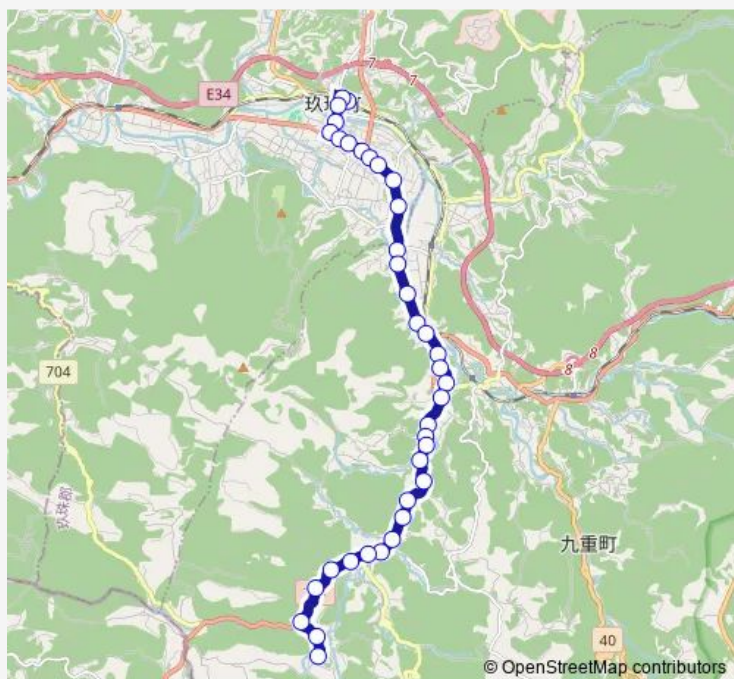

Route schedule

豊後森 — 菅原

Monday	07:45-17:00
Tuesday	07:45-17:00
Wednesday	07:45-17:00
Thursday	07:45-17:00
Friday	07:45-17:00
Saturday	08:16-17:00
Sunday	08:16-17:00

Route info

Direction: 豊後森

Stops: 37

Trip Duration: 0 hour 32 min

■ 菅原線

BusMaps

南山田小学校前

南山田交流センター

町田

袖の木

潜石

壁湯

生竜

宝泉寺温泉入口

宝泉寺

二瀬

下桐木

上桐木

川底温泉

下津留

Route info

Direction: 菅原

Stops: 37

Trip Duration: 0 hour 32 min

大隈

北大隈

上長野

長野