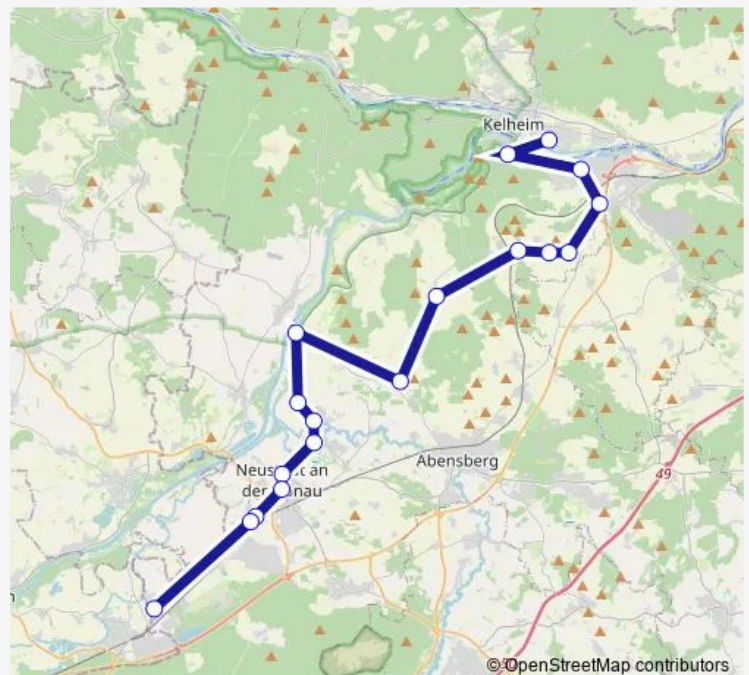

Bad Gögging, Neustädter Str.

Neustadt/Do., Volksfestplatz

Neustadt/Do., Bahnhofstr.

Mauern, Brückenweg

Mauern, Dr.-Schnittmann-Ring

Schwaig, Gadener Straße

Route schedule

Kelheim, Gymnasium — Schwaig, Gadener Straße

Monday 12:42

Tuesday 12:42

Wednesday 12:42

Thursday 12:42

Friday 12:42

Saturday —

Sunday —

Route info

Direction: Kelheim, Gymnasium

Stops: 18

Trip Duration: 1 hour 1 min

Direction

Hienheim, Parkplatz Ortsmitte — Neustadt (Donau)

9 stops

[Open route schedule](#)

Hienheim, Parkplatz Ortsmitte

Hienheim, Meisenweg

Irsing, Hofmarkstr.

Irsing, Kelsstraße

Marching, Am Eichelberg

Marching

Neustadt/Do., Wöhr

Neustadt/Do., Bahnhofstr.

Neustadt (Donau)