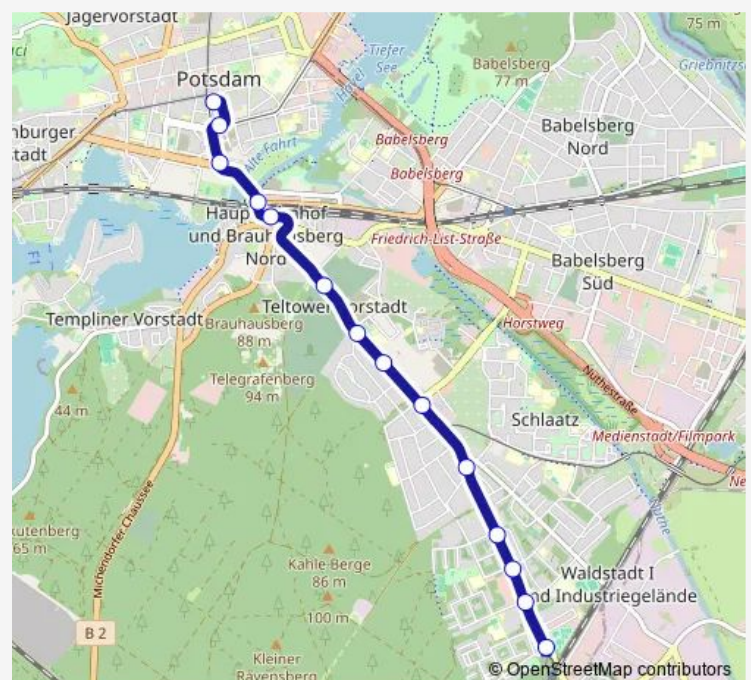

Potsdam, Platz der Einheit/Bildungsforum

Potsdam, Platz der Einheit/Nord

### Route schedule

Potsdam, Rehbrücke Bhf — Potsdam, Platz der Einheit/Nord

Monday 07:24-08:14

Tuesday 07:24-08:14

Wednesday 07:24-08:14

Thursday 07:24-08:14

Friday 07:24-08:14

Saturday —

### Route info

Direction: Potsdam, Rehbrücke Bhf

Stops: 14

Trip Duration: 0 hour 16 min

## Route info

Direction: Potsdam, Platz der Einheit/Nord

Stops: 14

Trip Duration: 0 hour 17 min