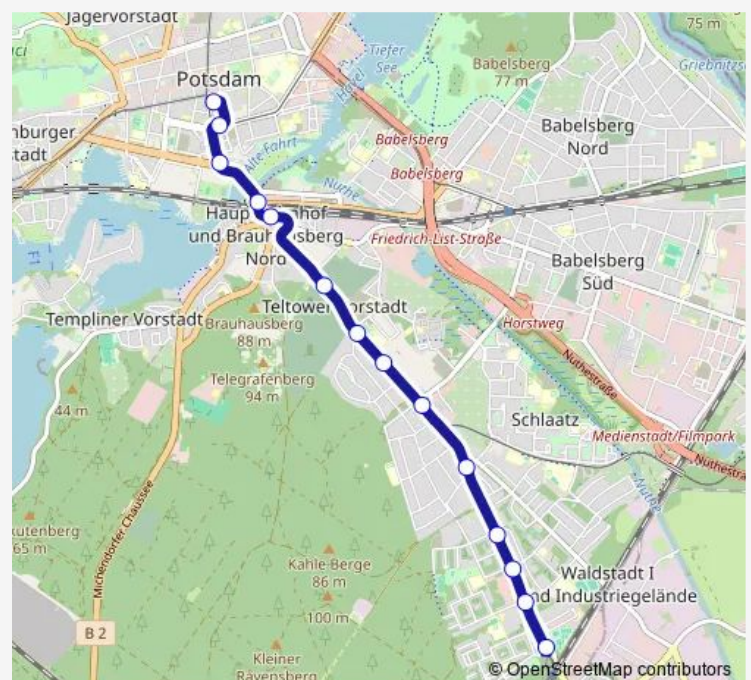

Tram 98

[Go to website](#)

Direction

Potsdam, Rehbrücke Bhf — Potsdam, Platz der Einheit/Nord

14 stops

[Open route schedule](#)

Potsdam, Rehbrücke Bhf

Potsdam, Am Moosfenn

Potsdam, Lange Brücke

Potsdam, Alter Markt/Landtag

Potsdam, Platz der Einheit/Bildungsforum

Potsdam, Platz der Einheit/Nord

Route schedule

Potsdam, Rehbrücke Bhf — Potsdam, Platz der Einheit/Nord

Monday 07:24-08:14

Tuesday 07:24-08:14

Wednesday 07:24-08:14

Thursday 07:24-08:14

Friday 07:24-08:14

Saturday —

Sunday —

Route info

Direction: Potsdam, Rehbrücke Bhf

Stops: 14

Trip Duration: 0 hour 16 min

Direction

Potsdam, Platz der Einheit/Nord — Potsdam, Rehbrücke Bhf

14 stops

[Open route schedule](#)

Potsdam, Platz der Einheit/Nord

Potsdam, Platz der Einheit/West