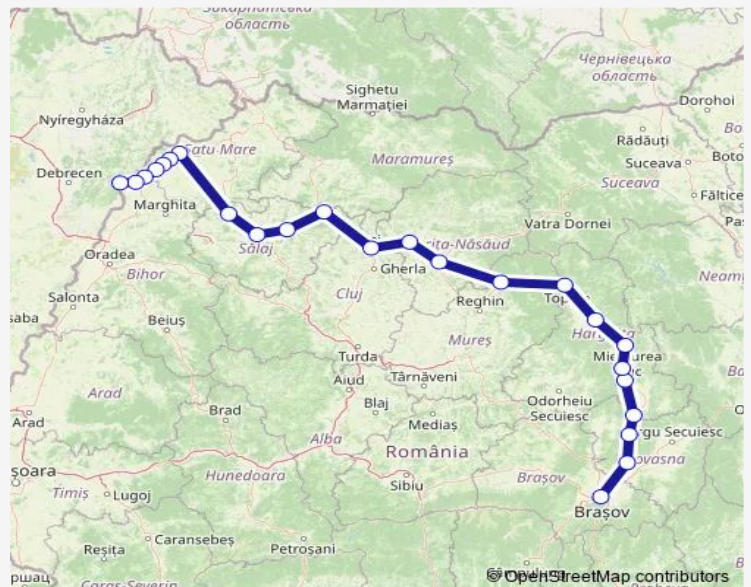

Rail IR: Braşov - Nyirabrany IR: Braşov - Sfântu Gheorghe - Malnaş Băi - Băile Tuşnad Hm. - Miercurea Ciuc - Siculeni - Izvoru Oltului - Gheorgheni - Topliţa - Deda - Sărăţel - Beclean pe Someş - Dej Calatori - Răstoci Hm. - Jibou - Zalău Nord - Sărmăşag - Carei - Marna h. - Sanislău Hm. - Resighea h. - Curtuiuşeni h. - Valea lui Mihai - Nyirabrany

[Go to website](#)

Direction

Braşov — Nyirabrany

24 stops

[Open route schedule](#)

- Braşov
- Sfântu Gheorghe
- Malnaş Băi
- Băile Tuşnad Hm.
- Miercurea Ciuc
- Siculeni
- Izvoru Oltului
- Gheorgheni
- Topliţa
- Deda
- Sărăţel
- Beclean pe Someş
- Dej Calatori
- Răstoci Hm.
- Jibou
- Zalău Nord
- Sărmăşag
- Carei

Route schedule

Braşov — Nyirabrany

Monday	08:00
Tuesday	08:00
Wednesday	08:00
Thursday	08:00
Friday	08:00
Saturday	08:00
Sunday	08:00

Route info

Direction: Braşov

Stops: 24

Trip Duration: 12 hour 0 min

Marna h.

Sanislău Hm.

Resighea h.

Curtuiușeni h.

Valea lui Mihai

Nyirabrany

IR: Brașov - Nyirabrany Rail time schedules and route maps are available in an offline PDF at busmaps.com. Use the busmaps.com website to see live bus times, train schedule or subway schedule, and step-by-step directions for all public transit in Sanislau