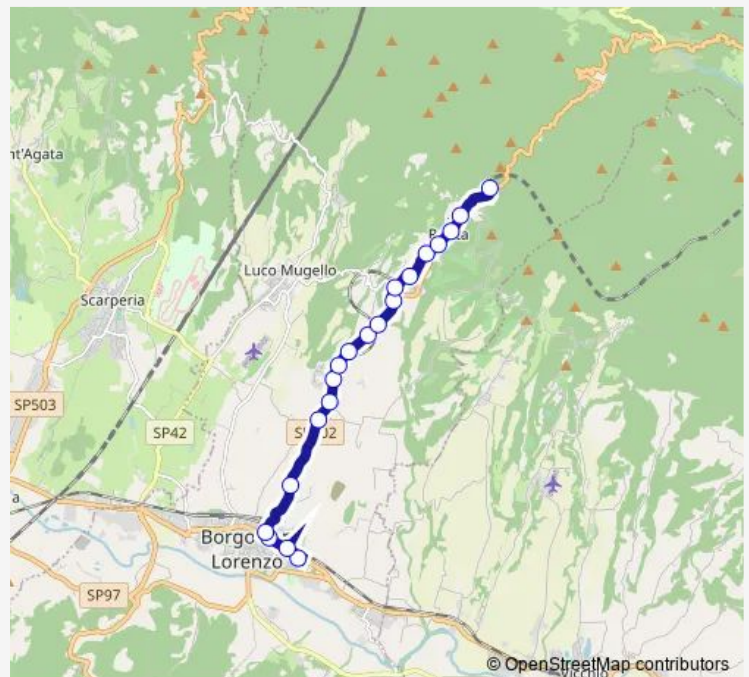

Ronta Campo Sportivo

Ronta San Donato_V

Ronta Carabinieri

Route schedule

Borgo S. L. Capolinea Viale Kennedy — Madonna Dei Tre Fiumi

Monday 13:10

Tuesday 13:10

Wednesday 13:10

Thursday 13:10

Friday 13:10

Saturday —

Sunday —

Route info

Direction: Borgo S. L. Capolinea Viale Kennedy

Stops: 22

Trip Duration: 0 hour 30 min

Ronta

Madonna Dei Tre Fiumi

Direction

Madonna Dei Tre Fiumi — Borgo S. L. Capolinea Viale Kennedy

25 stops

[Open route schedule](#)

Madonna Dei Tre Fiumi

Ronta