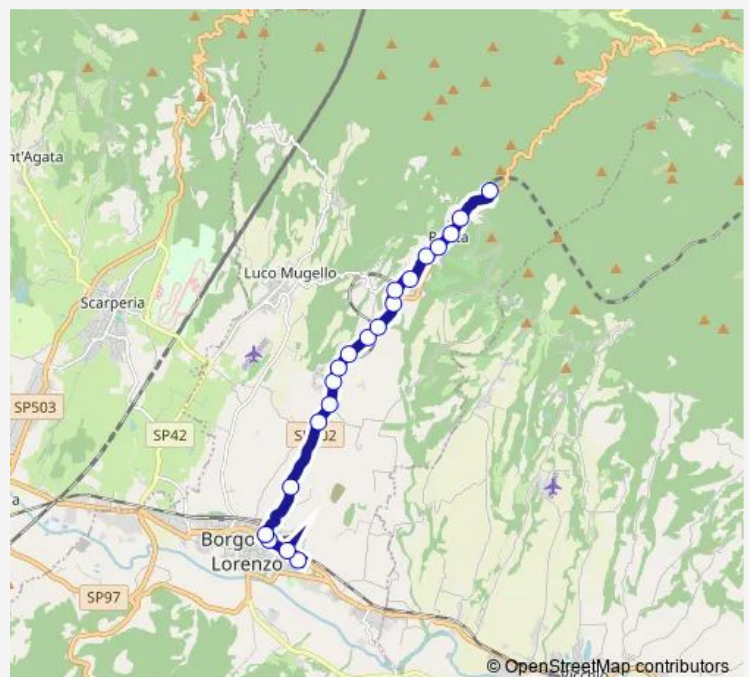

Ronta San Donato_V

Ronta Carabinieri

Ronta

Route schedule

Capolinea Kennedy — Razzuolo

Monday 06:15-15:30

Tuesday 06:15-15:30

Wednesday 06:15-15:30

Thursday 06:15-15:30

Friday 06:15-15:30

Saturday 06:15-15:00

Sunday —

Route info

Direction: Capolinea Kennedy

Stops: 26

Trip Duration: 0 hour 20 min

307 C — Razzuolo-Borgo San Lorenzo-San Piero A Sieve-Firenze

Ronta 193/197_V

Madonna Dei Tre Fiumi

Ponteruscello

Razzuolo 1_V

Razzuolo

Direction

Capolinea Kennedy — Razzuolo