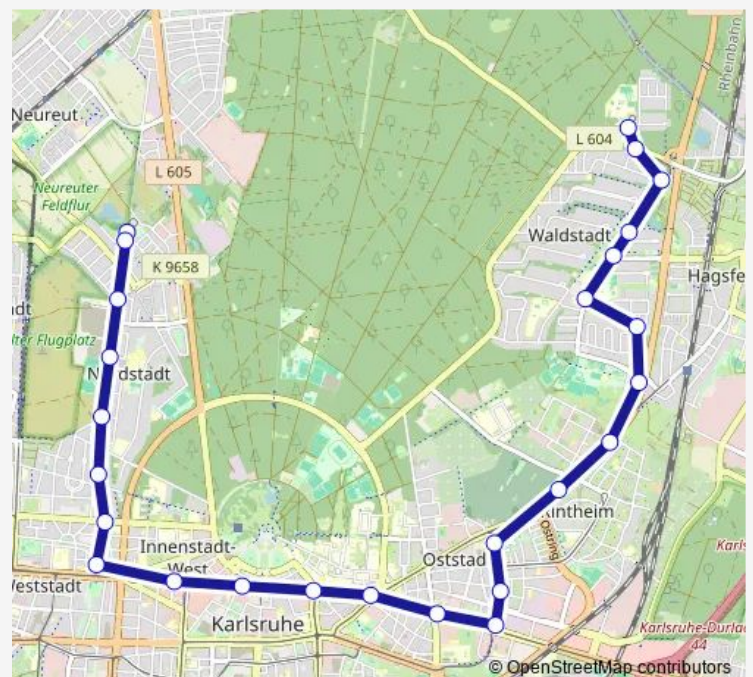

Karlsruhe Synagoge

Route schedule

Waldstadt Europäische Schule — Neureut-Heide

Monday —

Tuesday —

Wednesday 24:48-02:48⁺¹

Thursday 03:48-02:48⁺¹

Friday 03:48-02:48⁺¹

Saturday 05:51

Sunday 02:48-05:51

Route info

Direction: Waldstadt Europäische Schule

Stops: 26

Trip Duration: 0 hour 39 min

■ NL1

Karlsruhe Lilienthalstraße

Karlsruhe Duale Hochschule

Karlsruhe Heidehof

Neureut-Heide

Neureut-Heide

Direction

Waldstadt Europäische Schule — Neureut-Heide

26 stops

[Open route schedule](#)

Waldstadt Europäische Schule

Waldstadt Osteroder Straße

Waldstadt Elbinger Straße Ost

Waldstadt Jägerhaus

Waldstadt Zentrum

Waldstadt Glogauer Straße

Waldstadt Im Eichbäumle

Hagsfeld Fächerbad