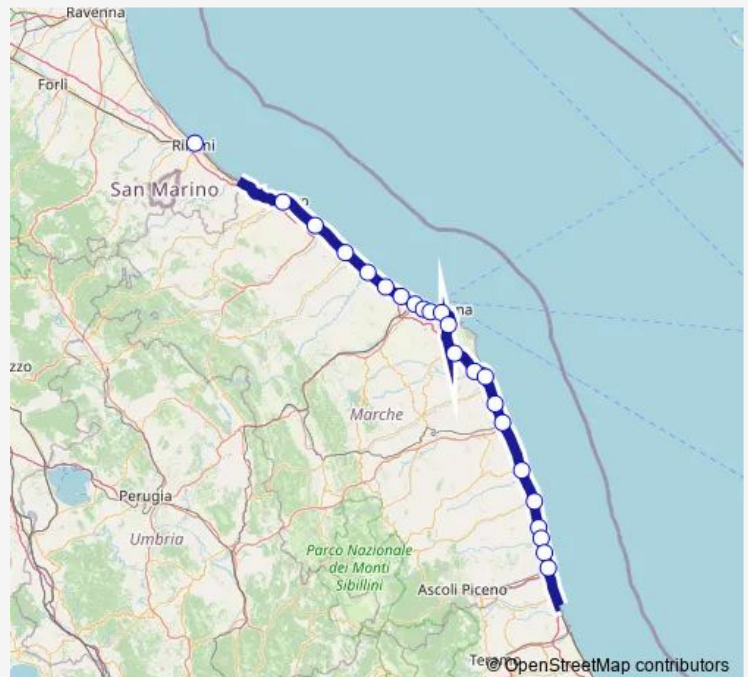

Rail 1755b Da Milano Centrale a Pescara Centrale

[Go to website](#)

Direction

Rimini — Porto d'Ascoli

23 stops

[Open route schedule](#)

- Rimini
- Pesaro
- Fano
- Marotta-Mondolfo
- Senigallia
- Marzocca
- Montemarciano
- Falconara M.ma
- Palombina
- Ancona Torrette
- Ancona
- Varano
- Osimo-Castelfidardo
- Loreto
- Porto Recanati
- Potenza Picena-Montelupone
- Civitanova-M. Montegr.
- Porto S. Giorgio-Fermo
- Pedaso
- Cupramarittima
- Grottammare

Route schedule

Rimini — Porto d'Ascoli

Monday	—
Tuesday	—
Wednesday	—
Thursday	—
Friday	—
Saturday	10:42
Sunday	10:42

Route info

Direction: Rimini

Stops: 23

Trip Duration: 2 hour 18 min

1755b — Da Milano Centrale a Pescara Centrale

S. Benedetto d.T.

Porto d'Ascoli

1755b Rail time schedules and route maps are available in an offline PDF at busmaps.com. Use the busmaps.com website to see live bus times, train schedule or subway schedule, and step-by-step directions for all public transit in Ancona