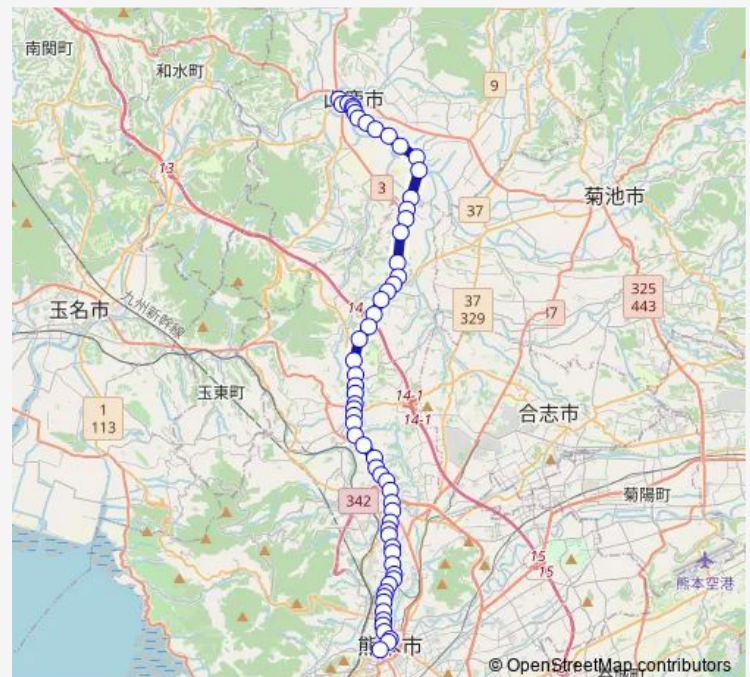

吉松小学校前

### Route schedule

山鹿バスセンター — 桜町バスターミナル

Monday 05:44-16:17

Tuesday 05:44-16:17

Wednesday 05:44-16:17

Thursday 05:44-16:17

Friday 05:44-16:17

Saturday 07:03-16:07

Sunday 06:02-12:36

### Route info

Direction: 山鹿バスセンター

Stops: 61

Trip Duration: 1 hour 20 min

■ A5-2 : 山鹿温泉→日置 ~ 植木→桜町バスターミナル

今藤

中原（植木）

植木インターチェンジ