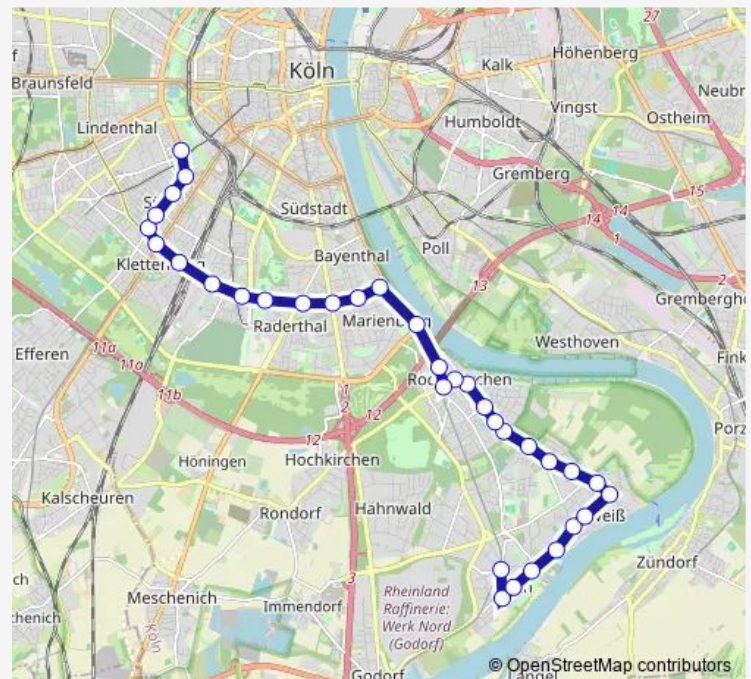

Köln Rodenkirchen Bf

Köln Rodenkirchen Frankstr.

Köln Marienburg Heinrich-Lübke-Ufer

Köln Marienburg Bayenthalgürtel

Route schedule

Köln Sürth Bf — Köln Sülz Universität

Monday 06:25-18:05

Tuesday 06:25-18:05

Wednesday 06:25-18:05

Thursday 06:25-18:05

Friday 06:25-18:05

Saturday —

Sunday —

Route info

Direction: Köln Sürth Bf

Stops: 34

Trip Duration: 0 hour 50 min

Köln Marienburg Goltsteinstr./Gürtel

Köln Marienburg Bonner Str./Gürtel

Köln Raderthal Brühler Str./Gürtel

Köln Raderthal Leichweg

Köln Zollstock Zollstockgürtel

Köln Zollstock Bernkasteler Str.

Route info

Direction: Köln Sülz Universität

Stops: 34

Trip Duration: 0 hour 56 min

Köln Weiß Zum Hedelsberg

Köln Weiß Friedhof

Köln Weiß Weißer Hauptstr.

Köln Weiß Ritterstr.