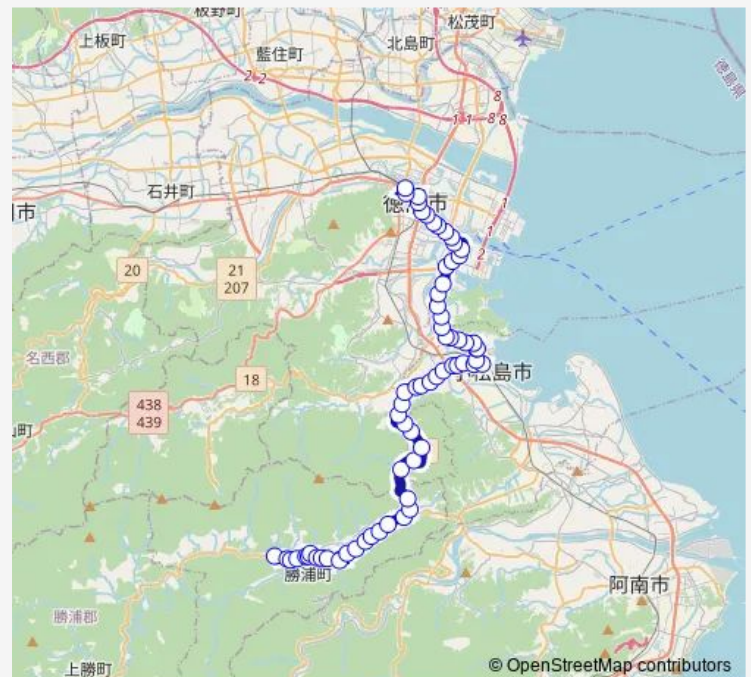

Direction

横瀬西 — 徳島駅前 (降車専用)

66 stops

[Open route schedule](#)

横瀬西
横瀬
横瀬東
棚野
棚野東
勝浦郵便局西
勝浦病院玄関前
久国
勝浦役場前
勝浦校前
生名
人形文化交流館前
中角
中角中
生比奈学校前
西岡上
西岡
柳原
沼江不動前
石原
長柱

Route schedule

横瀬西 — 徳島駅前 (降車専用)

Monday	05:52-18:10
Tuesday	05:52-18:10
Wednesday	05:52-18:10
Thursday	05:52-18:10
Friday	05:52-18:10
Saturday	05:52-18:10
Sunday	05:52-18:10

Route info

Direction: 横瀬西

Stops: 66

Trip Duration: 1 hour 16 min

飯谷橋

上沖野

中沖野

沖野

Direction: 徳島駅前

Stops: 66

Trip Duration: 1 hour 16 min

日赤病院前

日赤病院玄関前

南千歳橋

南小松島駅前

堀川町