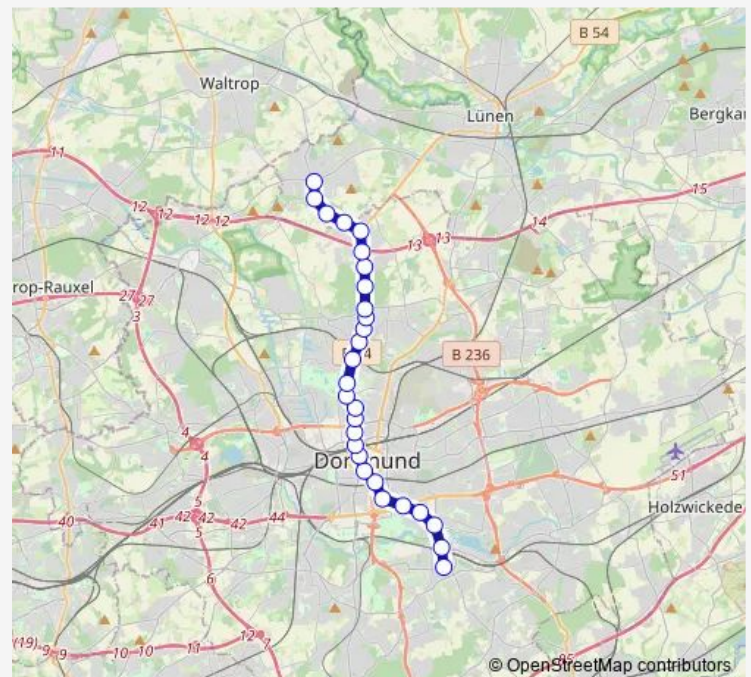

Dortmund Amtsstraße

DO Zeche Minister Stein

Dortmund Güterstraße

Dortmund Fredenbaum

Dortmund Immermannstr./Klinikz. Nord

Dortmund Lortzingstraße

Dortmund Münsterstraße

Dortmund Leopoldstraße

Friday 22:47-00:47⁺¹

Saturday 22:47-00:47⁺¹

Sunday 22:47-00:47⁺¹

Route info

Direction: Dortmund Grävingholz

Stops: 20

Trip Duration: 0 hour 25 min

■ U41

BusMaps

Direction

Dortmund Clarenberg — Dortmund Hafen

13 stops

[Open route schedule](#)

Dortmund Clarenberg

Dortmund Hörde Bf

DO-Willem-van-Vloten-Straße

Dortmund Karl-Liebknecht-Str.

Dortmund Märkische Straße

Dortmund Markgrafenstraße

Dortmund Stadthaus

Dortmund Stadtgarten

Dortmund Kampstraße

Dortmund Hbf

Dortmund Leopoldstraße