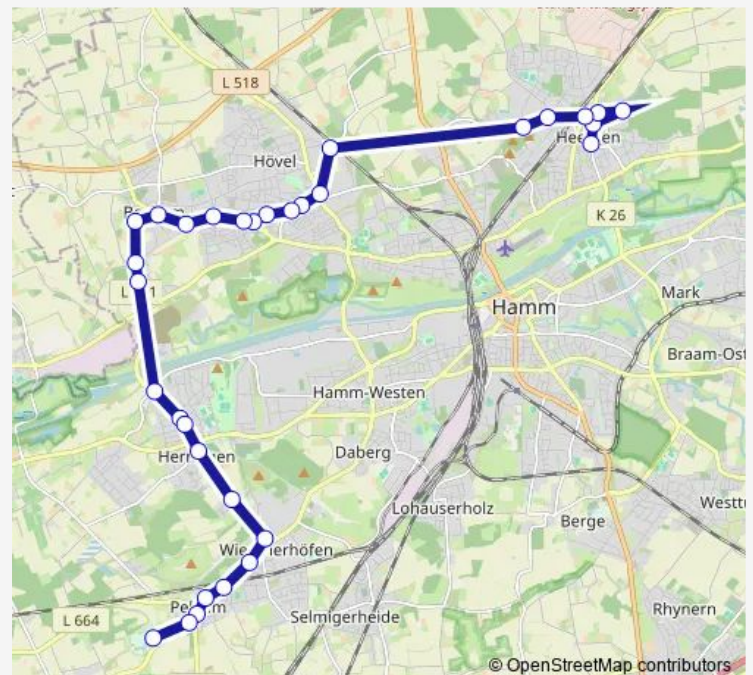

Hamm, Hohenhöveler Straße Bstg B1

Hamm, Rautenstrauchstraße

Hamm, Bäumeerstraße

Hamm, Lützowstraße

Hamm, Löcke/Just

Hamm, Gottfried-Könzgen-Straße

Hamm, Dörholtstraße

Hamm, Am Hang

Thursday —

Friday 07:20-19:20

Saturday —

Sunday —

Route info

Direction: Hamm, Heessener Markt

Stops: 32

Trip Duration: 0 hour 49 min

■ Ring — Ringbuslinie rund um Hamm

Hamm, Am Westerkamp

Hamm, Beverstraße

Hamm, Herringer Markt

Hamm, Waldstraße

Hamm, Fangstraße

Hamm, Otto-Wels-Straße

Hamm, Pelkum Bahnhof

Saturday —

Sunday —

Route info

Direction: Hamm, Pelkum Selbachpark

Stops: 30

Trip Duration: 0 hour 50 min

Hamm, Heessen Bahnhof Bstg 1

Hamm, Vogelstraße