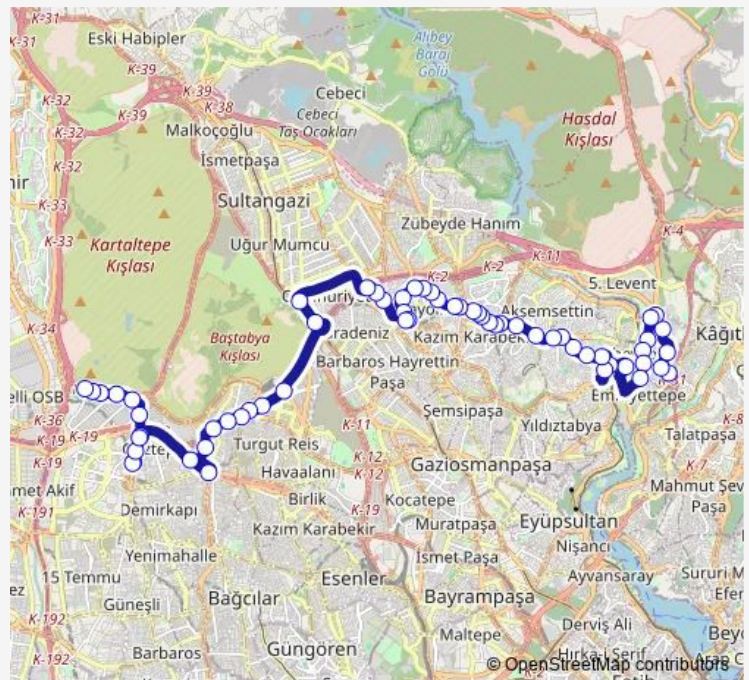

### Route schedule

Güzeltepe Meydani — İstoç Çevre Yolu

Monday 06:25

Tuesday 06:25

Wednesday 06:25

Thursday 06:25

Friday 06:25

Saturday 06:25

### Route info

Direction: Güzeltepe Meydani

Stops: 61

Trip Duration: 1 hour 0 min

■ GÜZELTEPE-İSTOÇ — Karayollari-İ.H.L - Alibeyköy - Eyüp - Edirnekapi -Topkapi

Minibüs Durađı

Minibüs Durađı

Kazim Karabekir

## Route info

Direction: Güzeltepe Meydani

Stops: 46

Trip Duration: 0 hour 49 min

Avrupa Konutlari

Karayollari Mah.

Karayollari Mah.

634 Sokak