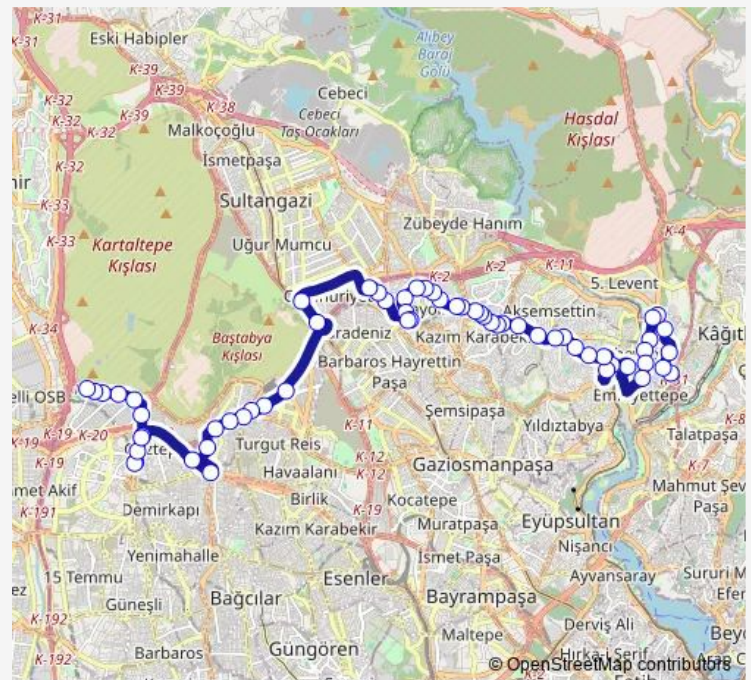

### Route schedule

Güzeltepe Meydani — İstoç Çevre Yolu

Monday 06:25

Tuesday 06:25

Wednesday 06:25

Thursday 06:25

Friday 06:25

Saturday 06:25

### Route info

Direction: Güzeltepe Meydani

Stops: 61

Trip Duration: 1 hour 0 min

■ Güzeltepe-İstoç — Karayollari-İ.H.L - Alibeyköy - Eyüp - Edirnekapi -Topkapi

Minibüs Durađı

Minibüs Durađı

Kazim Karabekir

## Route info

Direction: Güzeltepe Meydani

Stops: 46

Trip Duration: 0 hour 49 min

Avrupa Konutlari

Karayollari Mah.

Karayollari Mah.

634 Sokak