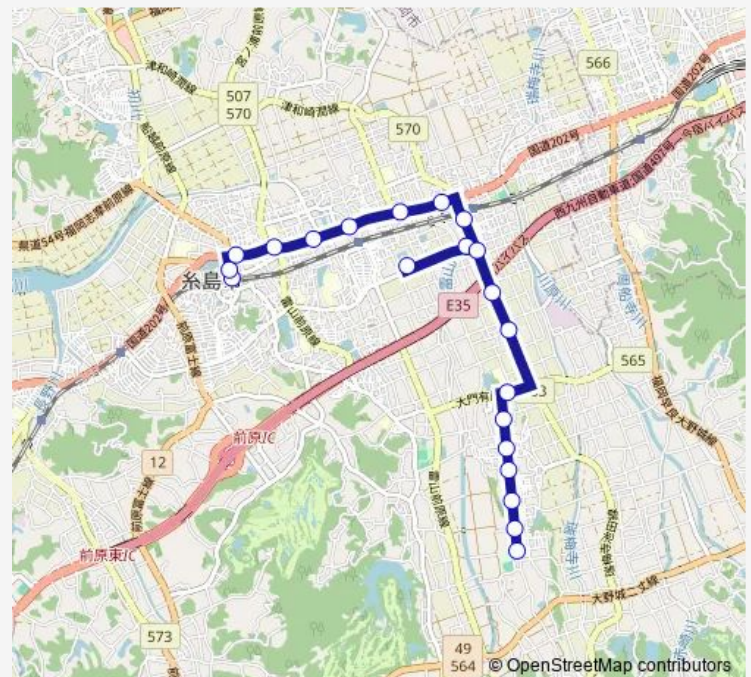

曾根公民館

銭瓶塚

曾根

Route schedule

前原駅北口 — 曾根グラウンド

Monday 18:45

Tuesday 18:45

Wednesday 18:45

Thursday 18:45

Friday 18:45

Saturday 08:30-17:55

Sunday 08:30-17:55

Route info

Direction: 前原駅北口

Stops: 22

Trip Duration: 0 hour 24 min

■ 曾根線 (波多江経由)

Direction

曾根グラウンド — 波多江駅

12 stops

[Open route schedule](#)

曾根グラウンド

曾根

銭瓶塚

Saturday —

Sunday —

Route info

Direction: 曾根グラウンド

Stops: 12

Trip Duration: 0 hour 10 min

Direction

曽根グラウンド — 前原駅北口