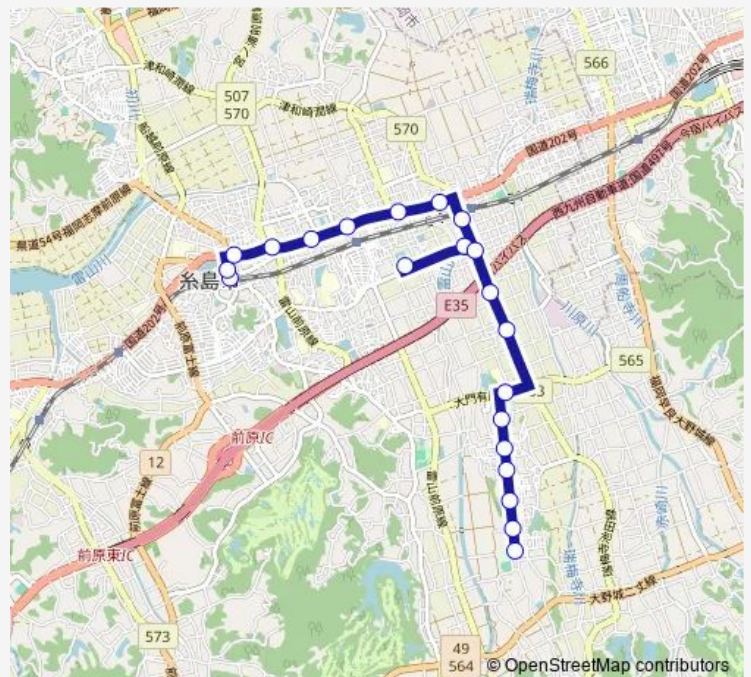

曾根公民館

銭瓶塚

曾根

Route schedule

前原駅北口 — 曾根グラウンド

Monday 08:30-18:45

Tuesday 08:30-18:45

Wednesday 08:30-18:45

Thursday 08:30-18:45

Friday 08:30-18:45

Saturday 08:30-17:55

Sunday 08:30-17:55

Route info

Direction: 前原駅北口

Stops: 22

Trip Duration: 0 hour 24 min

■ 曾根線 (波多江経由)

Direction

曾根グラウンド — 波多江駅

12 stops

[Open route schedule](#)

曾根グラウンド

曾根

銭瓶塚

Friday 09:00-15:20

Saturday 09:00-15:20

Sunday 09:00-15:20

Route info

Direction: 曽根グラウンド

Stops: 22

Trip Duration: 0 hour 24 min

Direction