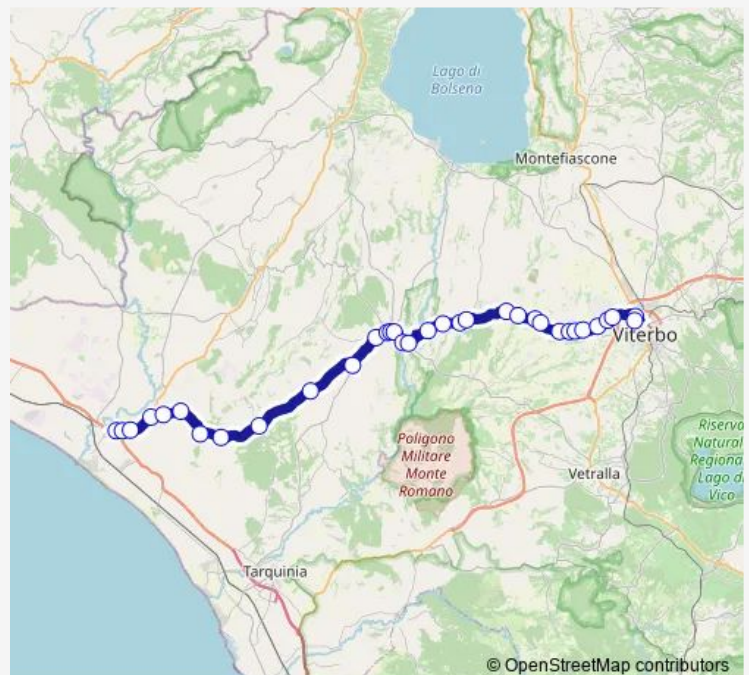

Bus Montalto di Castro - Viterbo # Mc15a

[Go to website](#)

Direction

Montalto | Piazza Tarquinia # f343 — Viterbo | Riello # f641

34 stops

[Open route schedule](#)

- Montalto | Piazza Tarquinia # f343
- Montalto | Via Castrense Via Maiorana # f359
- Montalto | Zona Artigianale # f360
- Montalto | Via Castrense Via Dogana # f361
- Montalto | Via Dogana (Km 4) # f459
- Montalto | Via Dogana Str. Sugarella # f460
- Tuscania | Via Dogana (Km 14) # f461
- Tuscania | Via Dogana (Km 12) # f463
- Tuscania | Via Dogana Str. Roccaccia # f464
- Tuscania | Via Dogana (Km 4) # f465
- Tuscania | Via Dogana Via Tarquiniense # f466
- Tuscania | Campo Gallo # f497
- Tuscania | Piazza Montezemolo # f467
- Tuscania | Via Tarquinia Via Verona # f468
- Tuscania Rio Frecciaro # f7896
- Tuscania | Ponte Marta # f558
- Tuscania | Via Tuscanese Via Vetrallese # f625
- Tuscania | Via Tuscanese (Km 17) # f626
- Tuscania | Via Tuscanese (Km 16) # f627
- Viterbo | Via Tuscanese Str. Cipollara # f628
- Viterbo | Via Tuscanese Str. Trinità # f629

Route schedule

Montalto | Piazza Tarquinia # f343 — Viterbo | Riello # f641

Monday	08:30
Tuesday	08:30
Wednesday	08:30
Thursday	08:30
Friday	08:30
Saturday	09:30
Sunday	—

Route info

Direction: Montalto | Piazza Tarquinia # f343

Stops: 34

Trip Duration: 0 hour 58 min

Montalto di Castro - Viterbo # Mc15a

Viterbo | Via Tuscanese Str. Chirichea # f630

Viterbo | Via Tuscanese (Km 10) # f00079

Viterbo | Via Tuscanese Str. Lemme # f631

Viterbo | Via Tuscanese (Km 8) # f632

Viterbo | Via Tuscanese Str. Monterazzano # f633

Viterbo | Via Tuscanese (Km 6) # f634

Viterbo | Via Tuscanese (Km 5) # f635

Viterbo | Zona Industriale Monterazzano # f636

Viterbo | Via Tuscanese Str. Barigello # f637