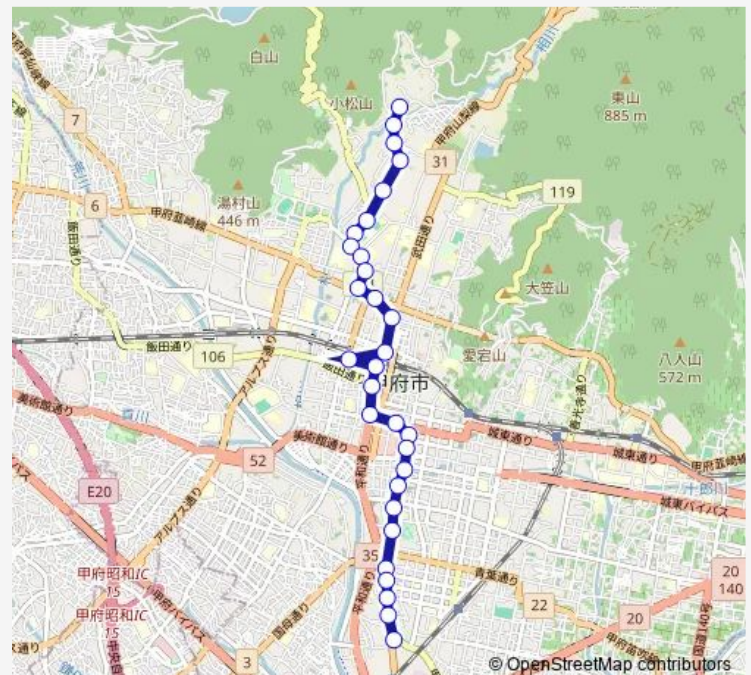

Bus 16:塚原発 伊勢町営業所方面行き 塚原発 伊勢町営業所方面行き(16:伊勢町営業所 ~ 遊亀公園 ~ 甲府駅北口 ~ 北新小学校 ~ 塚原)

[Go to website](#)

Direction

塚原 — 伊勢町営業所

30 stops

[Open route schedule](#)

塚原
塚原橋
小松入口
西田町
塔岩住宅
附属小学校
北新小学校
山梨県福祉プラザ
国立病院
美咲二丁目
朝日五丁目
朝日四丁目
新紺屋小学校
甲府駅北口
丸の内二丁目北
甲府駅バスターミナル
県会議事堂
甲府市役所
常盤通り
中央四丁目北

Route schedule

塚原 — 伊勢町営業所

Monday	07:16-20:38
Tuesday	07:16-20:38
Wednesday	07:16-20:38
Thursday	07:16-20:38
Friday	07:16-20:38
Saturday	07:16-19:36
Sunday	07:16-19:36

Route info

Direction: 塚原

Stops: 30

Trip Duration: 0 hour 32 min

■ 16:塚原発 伊勢町営業所方面行き — 塚原発
伊勢町営業所方面行き(16:伊勢町営業所 ~ 遊亀公園 ~ ...

中央四丁目南

法人会館

若松町

太田町見付

遊亀公園

遠光寺

伊勢二丁目