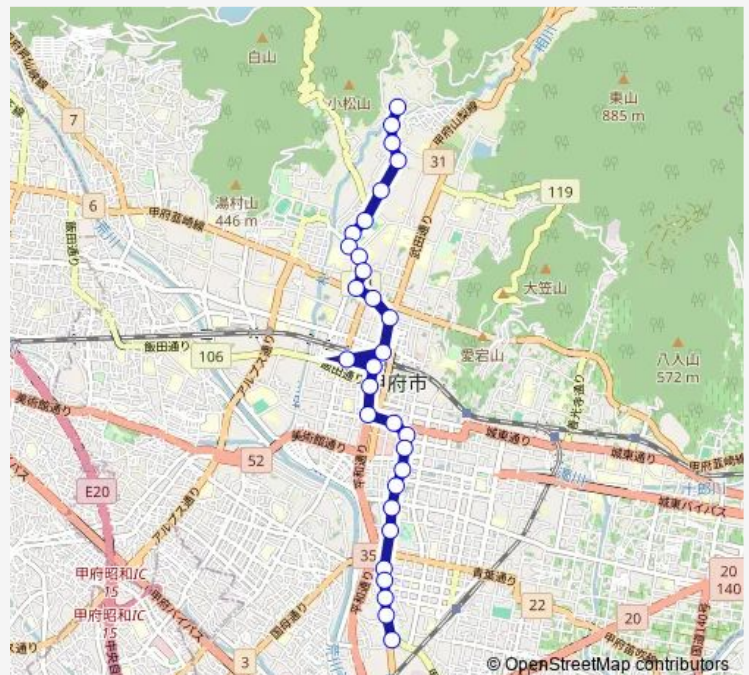

## Bus 16: 塚原発 伊勢町営業所方面行き 塚原発 伊勢町営業所方面行き (16: 伊勢町営業所 ~ 遊亀公園 ~ 甲府駅北口 ~ 北新小学校 ~ 塚原)

[Go to website](#)

### Direction

塚原 — 伊勢町営業所

30 stops

[Open route schedule](#)

塚原  
塚原橋  
小松入口  
西田町  
塔岩住宅  
附属小学校  
北新小学校  
山梨県福祉プラザ  
国立病院  
美咲二丁目  
朝日五丁目  
朝日四丁目  
新紺屋小学校  
甲府駅北口  
丸の内二丁目北  
甲府駅バスターミナル  
県会議事堂  
甲府市役所  
常盤通り  
中央四丁目北

### Route schedule

塚原 — 伊勢町営業所

Monday	07:16-20:38
Tuesday	07:16-20:38
Wednesday	07:16-20:38
Thursday	07:16-20:38
Friday	07:16-20:38
Saturday	07:16-19:36
Sunday	07:16-19:36

### Route info

Direction: 塚原

Stops: 30

Trip Duration: 0 hour 32 min

■ 16: 塚原発 伊勢町営業所方面行き — 塚原発  
伊勢町営業所方面行き (16: 伊勢町営業所 ~ 遊亀公園 ~ ...

中央四丁目南

法人会館

若松町