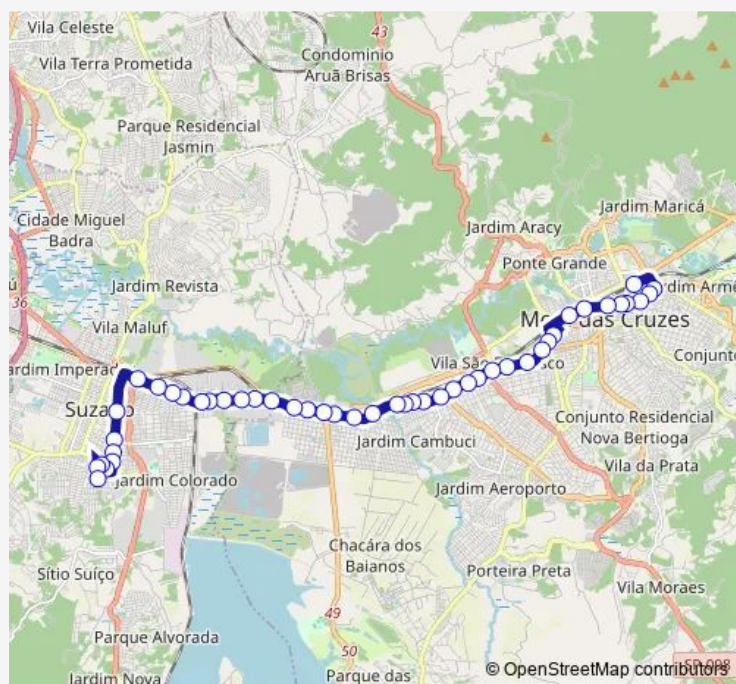

47 stops

[Open route schedule](#)

Rua Professor Alvaro Pavan (Terminal Estudantes)

Avenida Manoel Bezerra Lima Filho Mogi das Cruzes - Sao Paulo 08780 Brasil - Socorro Mogi das Cruzes - SP 08780 Brasil

Av. Ver. Narciso Yague Guimaraes 201-401 - Vila Partenio Mogi das Cruzes - SP Brasil - Socorro Mogi das Cruzes - SP 08780 Brasil

Route schedule

Rua Professor Alvaro Pavan (Terminal Estudantes) — R. Santa Isabel 396 - Cidade Edson Suzano - SP 08665-480 Brasil

Monday	05:10-16:35
Tuesday	05:10-16:35
Wednesday	05:10-16:35
Thursday	05:10-16:35
Friday	05:10-16:35
Saturday	—
Sunday	—

Route info

Direction: Rua Professor Alvaro Pavan (Terminal Estudantes)

Stops: 47

Trip Duration: 0 hour 55 min

Av. Francisco Ferreira Lopes 1370-1434 - Vila Lavinia Mogi das Cruzes - SP Brasil - Lagoa Seca Mogi das Cruzes - SP 08737 Brasil