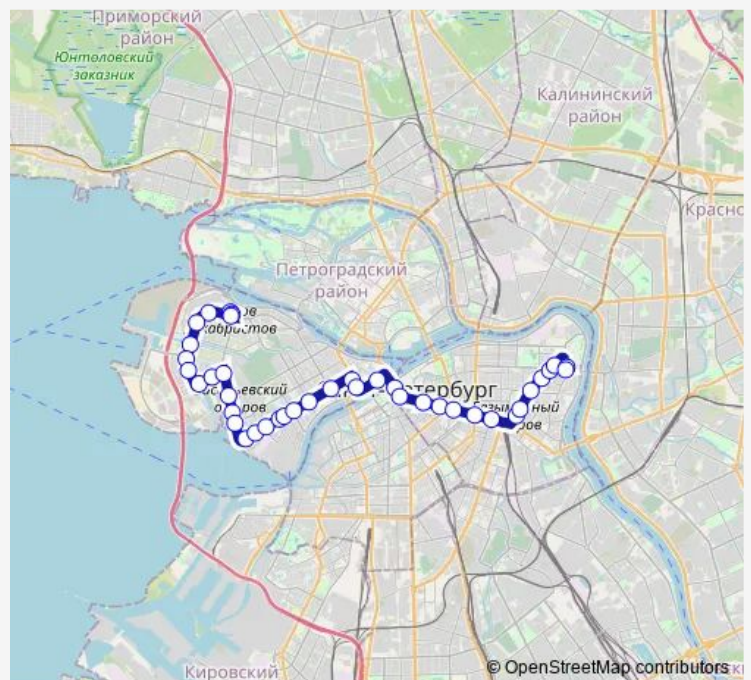

Литейный пр.

ст. Метро Гостиный Двор

ст. Метро Невский проспект

Большая Конюшенная ул.

Малая Морская ул., ст. Метро Адмиралтейская

Дворцовая пл.

Университетская наб.

Университет

Румянцевский Сад

1-я И Кадетская линии В.О., угол Большого пр. В.О.

Большой пр. В.О., угол 8-9-й Линий В.О.

Большой пр. В.О., угол 16-17-я Линий В.О.

ст. Метро Горный Институт

**Route schedule**

Оборотная Станция Тульская ул. (Посадки/Высадки Нет) — Конечная Станция ул. Кораблестроителей (Посадки/Высадки Нет)

Monday	05:44-23:08
Tuesday	05:44-23:08
Wednesday	05:44-23:08
Thursday	05:44-23:08
Friday	05:44-23:08
Saturday	06:00-23:01
Sunday	06:00-23:01

**Route info**

Direction: Оборотная Станция Тульская ул. (Посадки/Высадки Нет)

Stops: 38

Trip Duration: 0 hour 59 min

■ 11 — ул. Кораблестроителей - Тульская ул.

26-27-я линии В.О.

Детская ул.

Вёсельная ул.

Наличная ул.

Средний пр. В.О.