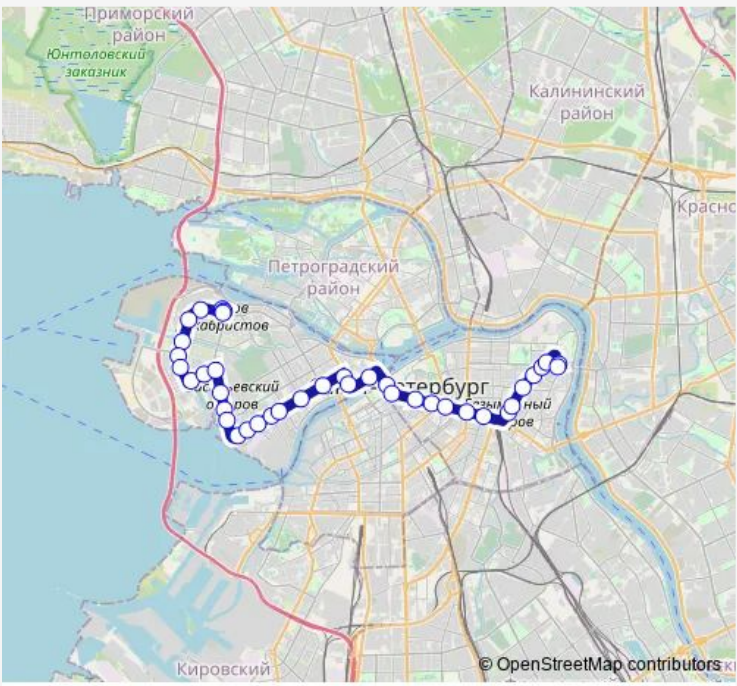

Trolleybus 11 ул. Кораблестроителей - Тульская ул.

[Go to website](#)

Direction
 Обратная Станция Тульская ул. (Посадки/Высадки Нет) — Конечная Станция ул. Кораблестроителей (Посадки/Высадки Нет)
 38 stops
[Open route schedule](#)

- Оборотная Станция Тульская ул. (Посадки/Высадки Нет)
- Суворовский пр.
- Заячий пер.
- Сквер Галины Старовойтовой
- 5-я Советская ул.
- 3-я Советская ул.
- ст. Метро площадь Восстания
- Литейный пр.
- ст. Метро Гостиный Двор
- ст. Метро Невский проспект
- Большая Конюшенная ул.
- Малая Морская ул., ст. Метро Адмиралтейская
- Дворцовая пл.
- Университетская наб.
- Университет
- Румянцевский Сад
- 1-я И Кадетская линии В.О., угол Большого пр. В.О.
- Большой пр. В.О., угол 8-9-й Линий В.О.
- Большой пр. В.О., угол 16-17-я Линий В.О.
- ст. Метро Горный Институт

Route info
 Direction: Обратная Станция Тульская ул. (Посадки/Высадки Нет)
 Stops: 38
 Trip Duration: 1 hour 14 min

26-27-я линии В.О.

Детская ул.

Вёсельная ул.

Наличная ул.

Средний пр. В.О.

Шкиперский Проток

Thursday 06:03-00:12⁺¹

Friday 06:03-00:12⁺¹

Saturday 06:06-23:55

Sunday 06:06-23:55

Route info

Direction: Конечная Станция ул. Кораблестроителей
(Посадки/Высадки Нет)

Stops: 39

Trip Duration: 1 hour 9 min