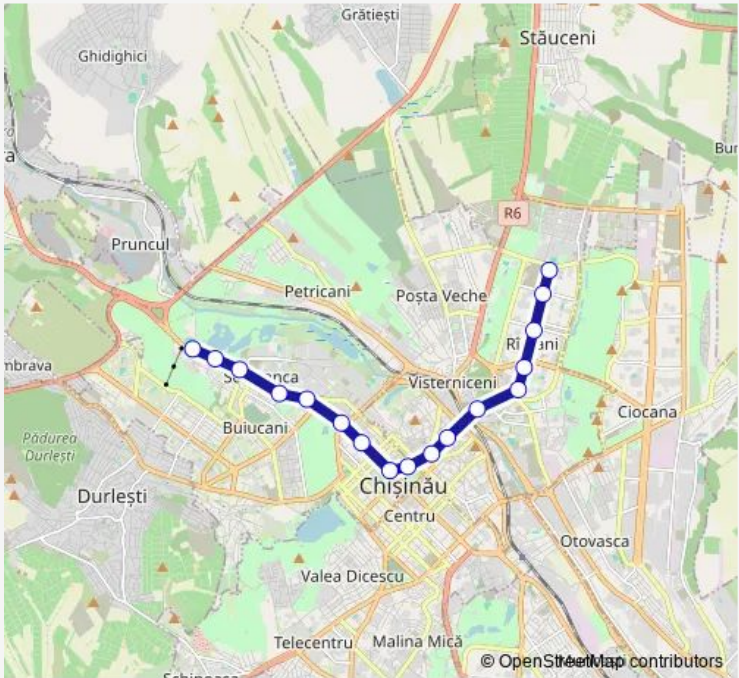

Trolleybus 11 bd. Moscova - Parcul 'La Izvor'

[Go to website](#)

Direction
 str. Studenilor — str. Ghidighici
 17 stops
[Open route schedule](#)

- str. Studenilor
- str. Matei Basarab
- str. Miron Costin
- str. Bogdan Voevod
- str. Kiev
- Circ
- str. Romană
- str. Eugen Doga
- str. Columna
- Teatrul Naional de Operă i Balet „Maria Bieu”
- Universitatea Tehnică
- Universitatea de Stat de Medicină i Farmacie
- Piața Dimitrie Cantemir
- Asociaia Zorile
- Bariera Sculeni
- Parcul „La Izvor“
- str. Ghidighici

Route schedule
 str. Studenilor — str. Ghidighici

Monday	06:40-17:11
Tuesday	06:40-17:11
Wednesday	06:40-17:11
Thursday	06:40-17:11
Friday	06:40-17:11
Saturday	—
Sunday	—

Route info
 Direction: str. Studenilor
 Stops: 17
 Trip Duration: 1 hour 45 min

Bariera Sculeni

Parcul Alunelul

Piaa Dmitrie Cantemir

Universitatea de Stat de Medicină i Farmacie

str. Toma Ciorbă

str. Serghei Lazo

Cinematograful „Patria”

Grădina Publică

str. 31 August 1989

Bd. tefan cel Mare i Sfânt

bd. Grigore Vieru

str. Romană

Circul

str. Kiev

str. Alecu Russo

str. Miron Costin