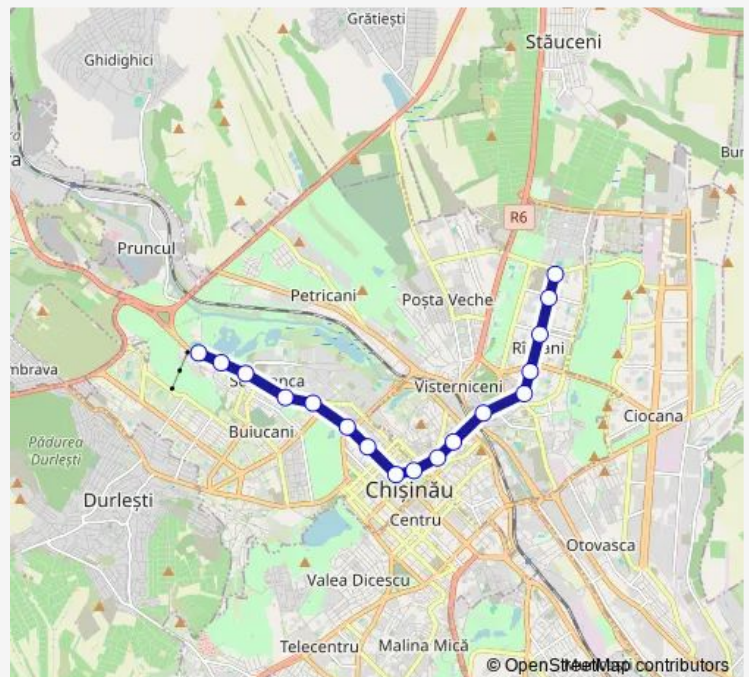

Trolleybus 11 bd. Moscova - Parcul 'La Izvor'

[Go to website](#)

Direction

str. Studenilor — str. Ghidighici

17 stops

[Open route schedule](#)

str. Studenilor

str. Matei Basarab

str. Miron Costin

str. Bogdan Voevod

str. Kiev

Circ

str. Romană

str. Eugen Doga

str. Columna

Teatrul Naional de Operă i Balet „Maria Bieu”

Universitatea Tehnică

Universitatea de Stat de Medicină i Farmacie

Piața Dimitrie Cantemir

Asociaia Zorile

Bariera Sculeni

Parcul „La Izvor“

str. Ghidighici

Route schedule

Route info

Direction: str. Studenilor

Stops: 17

Trip Duration: 1 hour 46 min

11 — bd. Moscova - Parcul 'La Izvor'

Direction

Restaurantul Butoiaș — str. Miron Costin

19 stops