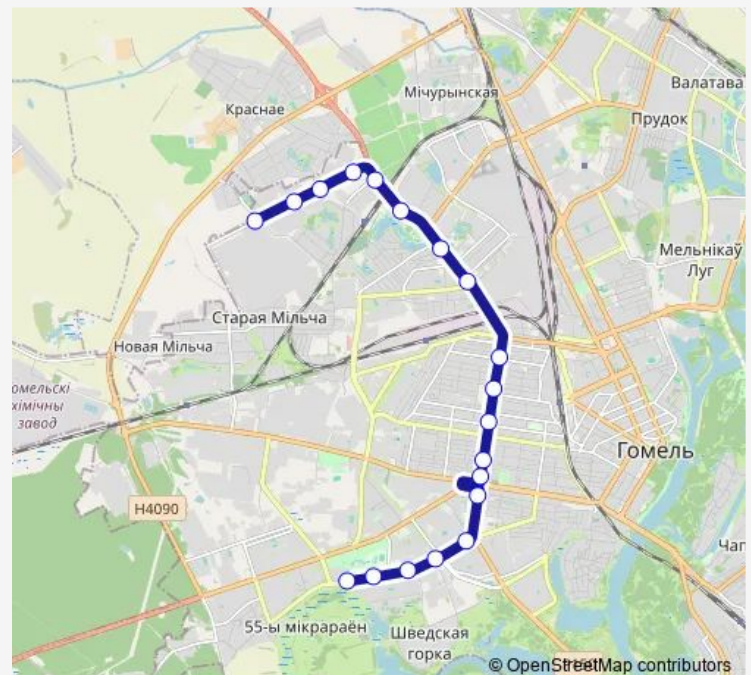

### Route schedule

Завод литья и нормалей — Технический университет

Monday 06:29-18:13

Tuesday 06:29-18:13

Wednesday 06:29-18:13

Thursday 06:29-18:13

Friday 06:29-18:13

Saturday —

### Route info

Direction: Завод литья и нормалей

Stops: 19

Trip Duration: 0 hour 48 min

## Direction

Технический университет — Завод литья и нормалей  
(высадка пассажиров)

22 stops

[Open route schedule](#)

Технический университет

Областная больница

Мотороремонтный завод

Магазин «Арэса»

## Route info

Direction: Технический университет

Stops: 22

Trip Duration: 0 hour 49 min