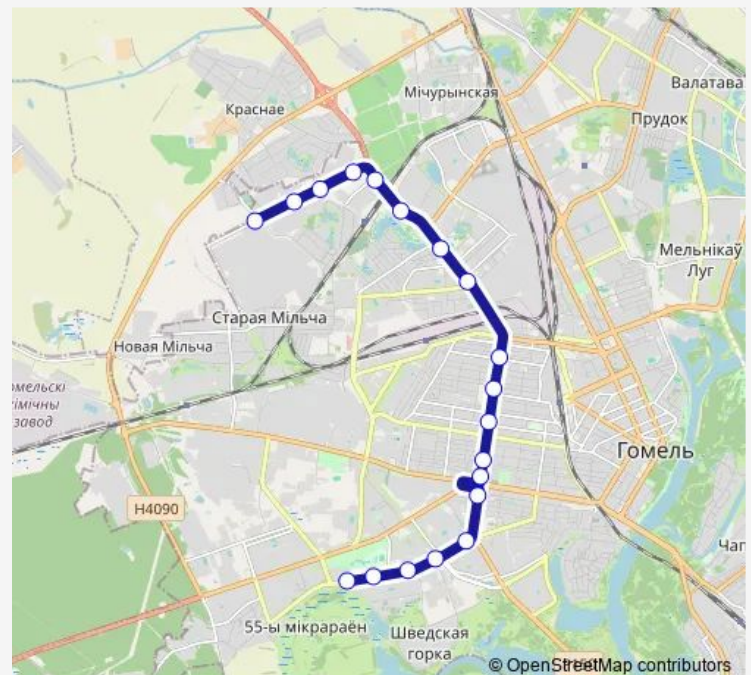

Saturday —

Sunday —

Route info

Direction: Завод литья и нормалей

Stops: 19

Trip Duration: 0 hour 48 min

Direction

Технический университет — Завод литья и нормалей
(высадка пассажиров)

22 stops

[Open route schedule](#)

Технический университет

Областная больница

Мотороремонтный завод

Магазин «Арэса»

улица Быховская

улица Чкалова

Sunday —

Route info

Direction: Технический университет

Stops: 22

Trip Duration: 0 hour 49 min

Direction

Технический университет — Завод «Центролит»

13 stops