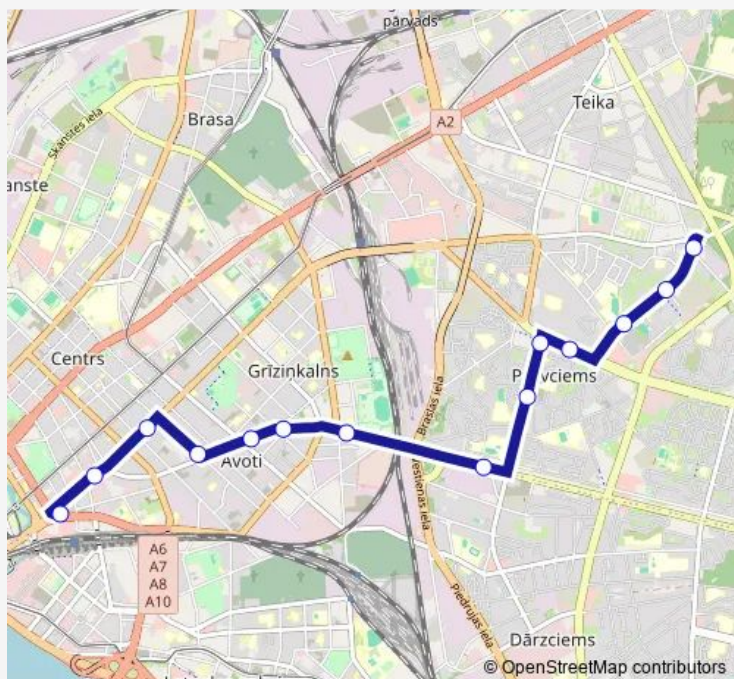

Stirnu iela

64.vidusskola

Ainavas iela

Ieriķu iela

Route schedule

Centrālā stacija — Ieriķu iela

Monday 05:37-22:50

Tuesday 05:37-22:50

Wednesday 05:37-22:50

Thursday 05:37-22:50

Friday 05:37-22:50

Saturday —

Sunday —

Route info

Direction: Centrālā stacija

Stops: 14

Trip Duration: 0 hour 22 min

11 — Centrālā stacija - Ieriķu iela

Direction

Ieriķu iela — Ganību dambis

23 stops

[Open route schedule](#)

Ieriķu iela

Ainavas iela

64.vidusskola

Stirnu iela

Dzelzavas iela

Purvciema iela

Itas Kozakevičas iela

Daugavas stadions

Lienes iela

Krāsotāju iela