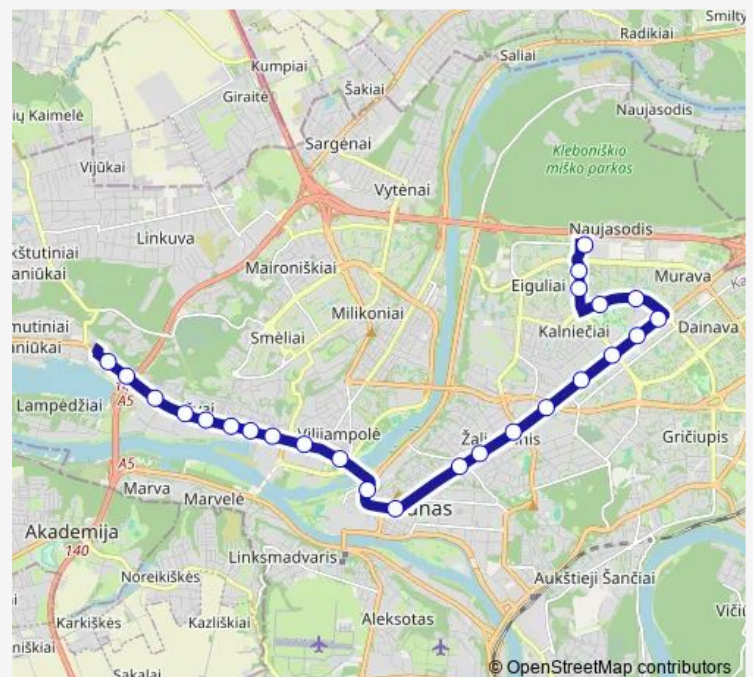

### Route schedule

Islandijos pl. — Kaniūkų 1-oji g.

Monday 04:24-22:30

Tuesday 04:24-22:30

Wednesday 04:24-22:30

Thursday 04:24-22:30

Friday 04:24-22:30

Saturday 05:39-22:04

### Route info

Direction: Islandijos pl.

Stops: 25

Trip Duration: 0 hour 36 min

11 — Islandijos pl. - Kaniūkai

BusMaps

Vyžuonos g.

Atrama