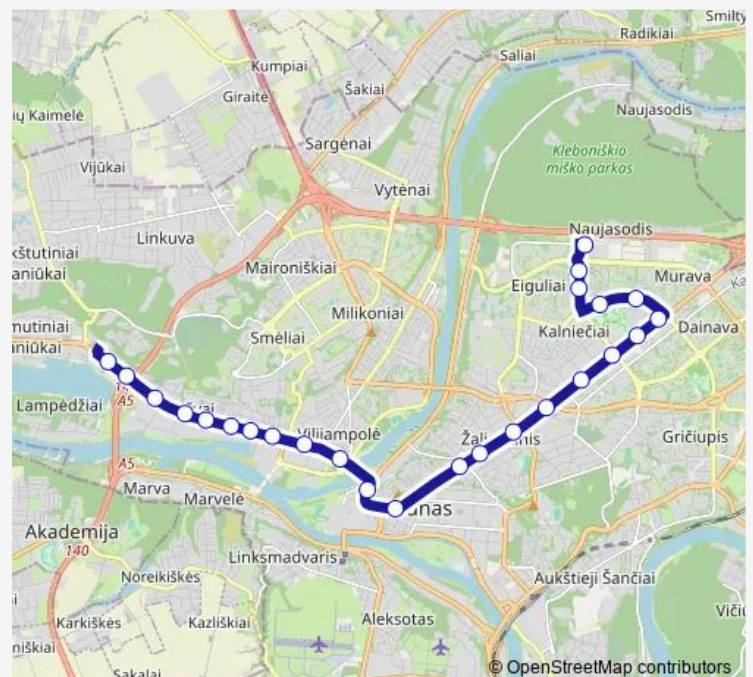

Jūros g.

Žagarės g.

Inkaro g.

Route schedule

Islandijos pl. — Kaniūkų 1-oji g.

Monday 04:24-22:30

Tuesday 04:24-22:30

Wednesday 04:24-22:30

Thursday 04:24-22:30

Friday 04:24-22:30

Saturday 05:39-22:04

Sunday 05:39-22:04

Route info

Direction: Islandijos pl.

Stops: 25

Trip Duration: 0 hour 36 min

11 — Islandijos pl. - Kaniūkai

Vyžuonos g.

Atrama

Gervių g.

Kaniūkų 1-oji g.

Direction

Kaniūkai — Eiguliai

22 stops