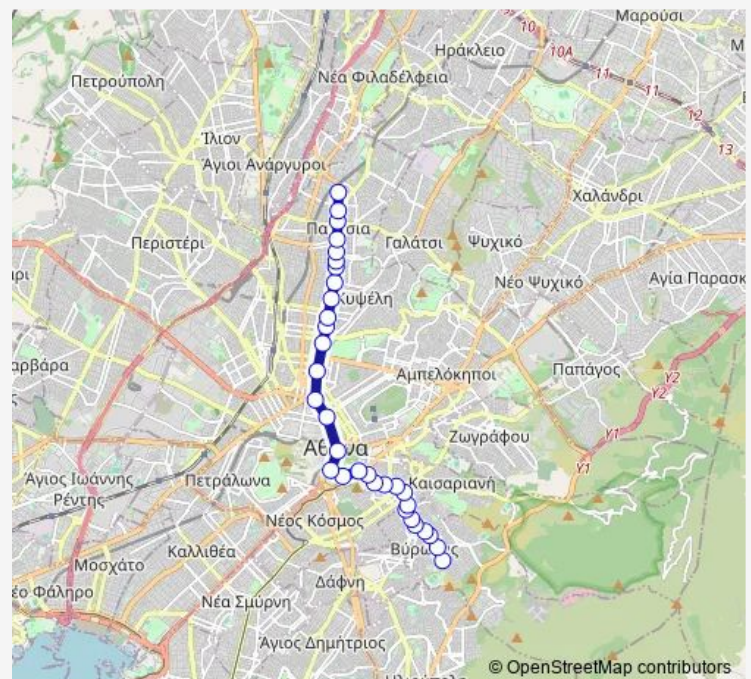

### Route schedule

Τέρμα Νεασ Ελβετια — Αφετηρια

Monday	03:35-02:50 <sup>+1</sup>
Tuesday	03:35-02:50 <sup>+1</sup>
Wednesday	03:35-02:50 <sup>+1</sup>
Thursday	03:35-02:50 <sup>+1</sup>
Friday	03:35-02:50 <sup>+1</sup>
Saturday	03:35-02:50 <sup>+1</sup>
Sunday	03:35-02:50 <sup>+1</sup>

### Route info

Direction: Τέρμα Νεασ Ελβετια

Stops: 32

Trip Duration: 0 hour 55 min

11 — Α. Πατησια - Ν. Παγκρατι - Ν. Ελβετια

Αγγελοπουλου

Κεφαλληνιασ

Πλατεια Αμερικησ