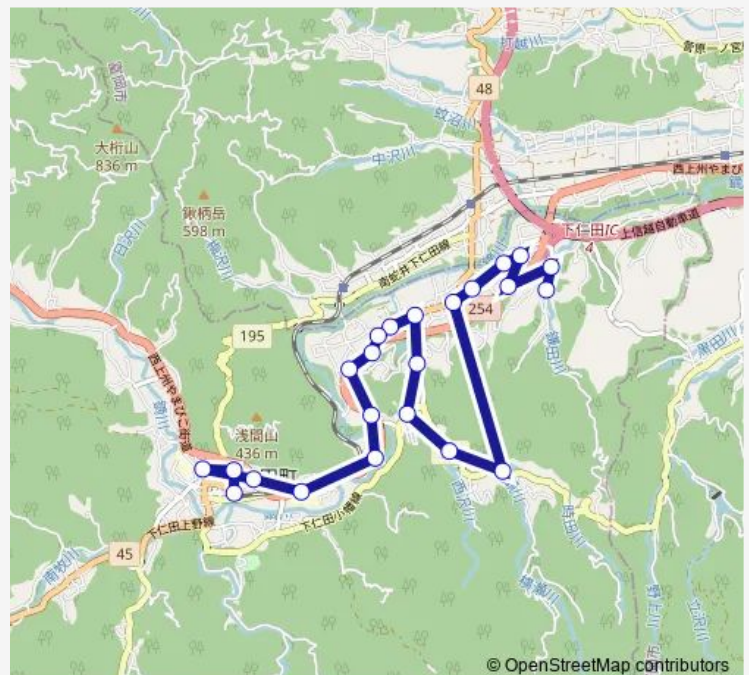

Direction

上鎌田 — 下仁田駅

23 stops

[Open route schedule](#)

上鎌田
下鎌田
大沢クリニック
中島 [下仁田町馬山]
大塚
田城
若宮
上蒔田
下蒔田
緑ヶ丘東
横瀬
旧馬山小前
光陽団地入口
竹の上
道の駅
安楽地
石淵
白山
下高前
役場前 [下仁田町]
文化ホール

Route schedule

上鎌田 — 下仁田駅

Monday	09:01-12:51
Tuesday	09:01-12:51
Wednesday	09:01-12:51
Thursday	09:01-12:51
Friday	09:01-12:51
Saturday	07:25-15:18
Sunday	07:25-15:18

Route info

Direction: 上鎌田

Stops: 23

Trip Duration: 0 hour 33 min

厚生病院前

下仁田駅

Direction

下仁田駅 — 上鎌田

23 stops

[Open route schedule](#)

下仁田駅

文化ホール

厚生病院前

役場前 [下仁田町]

下高前

白山

The schedule is provided in the local timezone. Times with "(+1)" indicate departures on the next day.

PDF file created on 2025-01-31

2024 BusMaps.com - All Rights Reserved