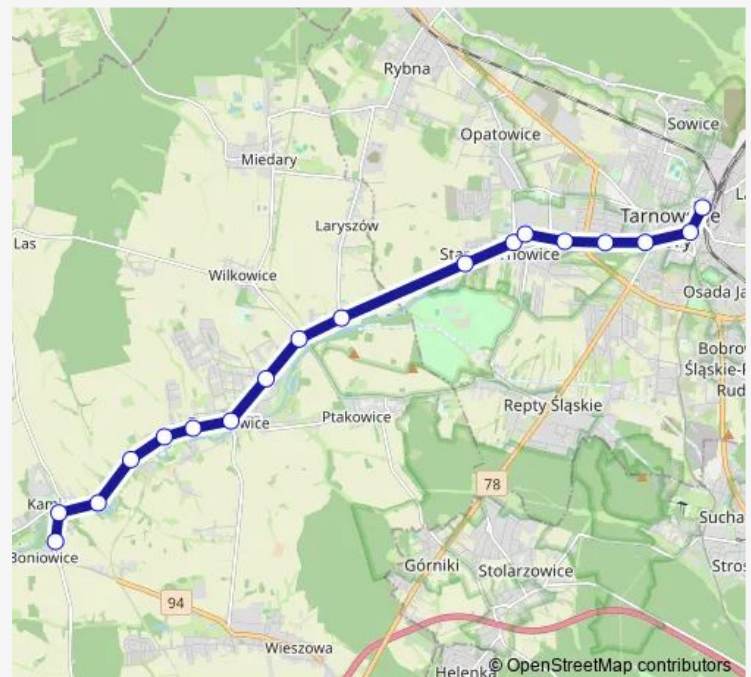

### Route schedule

Boniowice Szkoła — Tarnowskie Góry Dworzec

Monday	—
Tuesday	—
Wednesday	21:00-23:16
Thursday	—
Friday	—
Saturday	21:00-23:16
Sunday	21:00-23:16

### Route info

Direction: Boniowice Szkoła

Stops: 18

Trip Duration: 0 hour 27 min